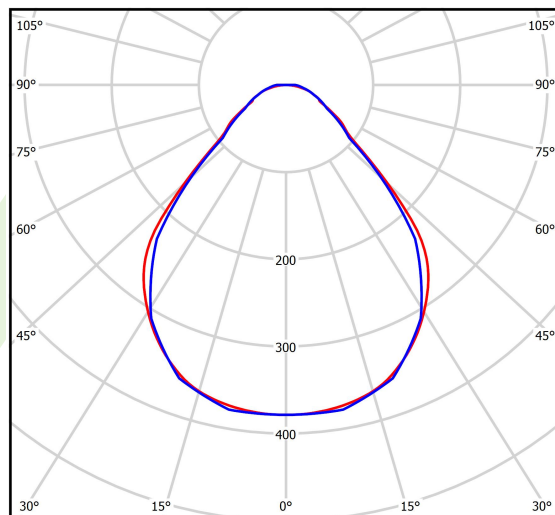

Produkt: X-LINE SLIM L-DOWN LED COMPACT 6000 MICRO-PRM E 34 830 / L-1418MM S-1,5M**Indeks:** 19.4190.3111.34

Opis

Oprawa wykonana z profilu aluminiowego. Dystrybucja światła tylko w dolną półprzestrzeń (L-DOWN). W porównaniu z tradycyjnym X-Line LED Compact, zmniejszone zostały gabaryty oprawy, a całość została zamknięta w wąskim na 48 mm profilu liniowym, co dodało produktowi bardziej eleganckiej formy. W X-Line Slim Compact zastosowano przesłonę mleczną PLX lub Micro-PRM. Całość pozwala manipulować światłem i tworzyć systemy świetlne, ułatwiając tworzenie we wnętrzach warunków komfortowego widzenia i ich estetycznego wyglądu. Oprawa X-Line Slim Compact przeznaczona jest do montażu na zawieszach. *Wybrane warianty opraw dostępne są z certyfikatem ENEC.

Informacje o produkcie

Kategoria	Compact
Rodzina	X-LINE SLIM LED COMPACT
Nazwa	X-LINE SLIM L-DOWN LED COMPACT 6000 MICRO-PRM E 34 830 / L-1418MM S-1,5M
Indeks	19.4190.3111.34
EAN	5902107373283

Dane świetlne i elektryczne

Typ źródła	LED
Strumień LED [lm]	6149
Moc LED [W]	32,5
Strumień oprawy [lm]	4550,3
Moc oprawy [W]	36,9
Skuteczność świetlna oprawy [lm/W]	123,3
Temperatura barwowa [K]	3000
CRI	>80
SDCM (źródła LED)	3
Kąt rozsyłu światła [°]	(C0-C180) / (C90-C270) - 88,4° / 86°
Klasa ryzyka fotobiologicznego (PN-EN 62471)	RG0
Klasa ochrony	I
Stopień szczelności	IP40
Zasilanie	220..240 V, 50..60 Hz
Żywotność LED [h]	90000
Lx/By	L80/B10
Temperatura otoczenia [°C]	5 ÷ 35
Zasilacz elektroniczny	standard (E)
Współczynnik mocy cos φ	>0,95
Obciążalność obwodów	25 (B10), 40 (B16), 39 (C10), 62 (C16)

Dane mechaniczne

Montaż	na zwieszakach
Materiał	aluminium
Kolor	RAL 9016 (biały)
Przesłona	Micro-PRM (mikropryzma PMMA)
Odporność mechaniczna	IK04
Waga [kg]	2,45
Wymiary [mm]	1418 x 48 x 70

Fotometria

cd/klm
— C0 - C180 — C90 - C270