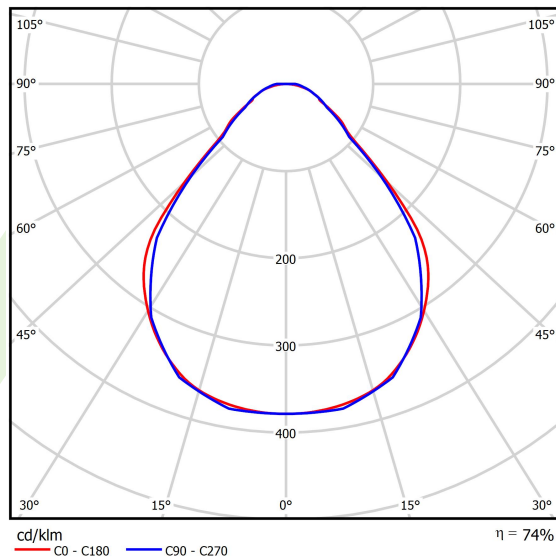

Dane mechaniczne

Montaż	na zwieszakach
Materiał	aluminium
Kolor	anodyzowane aluminium
Przesłona	Micro-PRM (mikropryzma PMMA)
Odporność mechaniczna	IK04
Wymiary [mm]	1418 x 48 x 70

Fotometria