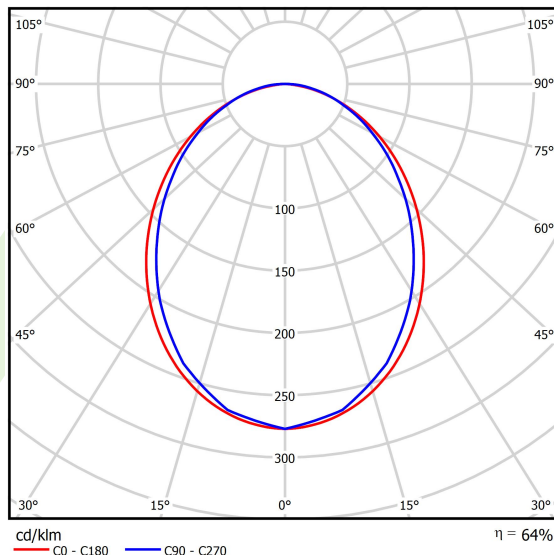

Produkt: X-LINE SLIM L-DOWN LED COMPACT 4000 PLX EDD 04 840 / L-1418MM S-1,5M**Indeks:** 19.4190.2223.04

Opis

Oprawa wykonana z profilu aluminiowego. Dystrybucja światła tylko w dolną półprzestrzeń (L-DOWN). W porównaniu z tradycyjnym X-Line LED Compact, zmniejszone zostały gabaryty oprawy, a całość została zamknięta w wąskim na 48 mm profilu liniowym, co dodało produktowi bardziej eleganckiej formy. W X-Line Slim Compact zastosowano przesłonę mleczną PLX lub Micro-PRM. Całość pozwala manipulować światłem i tworzyć systemy świetlne, ułatwiając tworzenie we wnętrzach warunków komfortowego widzenia i ich estetycznego wyglądu. Oprawa X-Line Slim Compact przeznaczona jest do montażu na zawieszach.

Informacje o produkcie

Kategoria	Compact
Rodzina	X-LINE SLIM LED COMPACT
Nazwa	X-LINE SLIM L-DOWN LED COMPACT 4000 PLX EDD 04 840 / L-1418MM S-1,5M
Indeks	19.4190.2223.04

Dane świetlne i elektryczne

Typ źródła	LED
Strumień LED [lm]	4712
Moc LED [W]	23
Strumień oprawy [lm]	3015,7
Moc oprawy [W]	26,1
Skuteczność świetlna oprawy [lm/W]	115,5
Temperatura barwowa [K]	4000
CRI	>80
SDCM (źródła LED)	3
Kąt rozsyłu światła [°]	(C0-C180) / (C90-C270) - 96,4° / 90,2°
Klasa ryzyka fotobiologicznego (PN-EN 62471)	RG0
Klasa ochrony	I
Stopień szczelności	IP40
Zasilanie	220..240 V, 50..60 Hz
Żywotność LED [h]	90000
Lx/By	L80/B10
Temperatura otoczenia [°C]	5 ÷ 35
Zasilacz elektroniczny	DIM DALI (EDD)
Współczynnik mocy cos φ	>0,95
Obciążalność obwodów	17 (B10), 28 (B16), 26 (C10), 41 (C16)

Dane mechaniczne

Montaż	na zwieszakach
Materiał	aluminium
Kolor	RAL 9005 (czarny)
Przesłona	PLX (opalizowane PMMA)
Odporność mechaniczna	IK04
Wymiary [mm]	1418 x 48 x 70

Fotometria

Akcesoria

Indeks 6E1-500KW04K-5