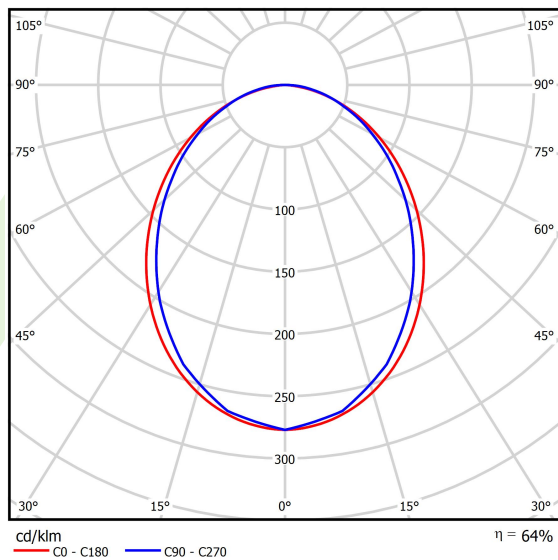

Produkt: X-LINE SLIM L-DOWN LED COMPACT 4000 PLX E 34 840 / L-1418MM S-1,5M**Indeks:** 19.4190.2221.34

Opis

Oprawa wykonana z profilu aluminiowego. Dystrybucja światła tylko w dolną półprzestrzeń (L-DOWN). W porównaniu z tradycyjnym X-Line LED Compact, zmniejszone zostały gabaryty oprawy, a całość została zamknięta w wąskim na 48 mm profilu liniowym, co dodało produktowi bardziej eleganckiej formy. W X-Line Slim Compact zastosowano przesłonę mleczną PLX lub Micro-PRM. Całość pozwala manipulować światłem i tworzyć systemy świetlne, ułatwiając tworzenie we wnętrzach warunków komfortowego widzenia i ich estetycznego wyglądu. Oprawa X-Line Slim Compact przeznaczona jest do montażu na zawieszach. *Wybrane warianty opraw dostępne są z certyfikatem ENEC.

Informacje o produkcie

Kategoria	Compact
Rodzina	X-LINE SLIM LED COMPACT
Nazwa	X-LINE SLIM L-DOWN LED COMPACT 4000 PLX E 34 840 / L-1418MM S-1,5M
Indeks	19.4190.2221.34
EAN	5902107318840

Dane świetlne i elektryczne

Typ źródła	LED
Strumień LED [lm]	4712
Moc LED [W]	23
Strumień oprawy [lm]	3015,7
Moc oprawy [W]	26,1
Skuteczność świetlna oprawy [lm/W]	115,5
Temperatura barwowa [K]	4000
CRI	>80
SDCM (źródła LED)	3
Kąt rozsyłu światła [°]	(C0-C180) / (C90-C270) - 96,4° / 90,2°
Klasa ryzyka fotobiologicznego (PN-EN 62471)	RG0
Klasa ochrony	I
Stopień szczelności	IP40
Zasilanie	220..240 V, 50..60 Hz
Żywotność LED [h]	90000
Lx/By	L80/B10
Temperatura otoczenia [°C]	5 ÷ 35
Zasilacz elektroniczny	standard (E)
Współczynnik mocy cos φ	>0,95
Obciążalność obwodów	22 (B10), 34 (B16), 33 (C10), 54 (C16)

Dane mechaniczne

Montaż	na zwieszakach
Materiał	aluminium
Kolor	RAL 9016 (biały)
Przesłona	PLX (opalizowane PMMA)
Odporność mechaniczna	IK04
Waga [kg]	2,05
Wymiary [mm]	1418 x 48 x 70

Fotometria

Akcesoria