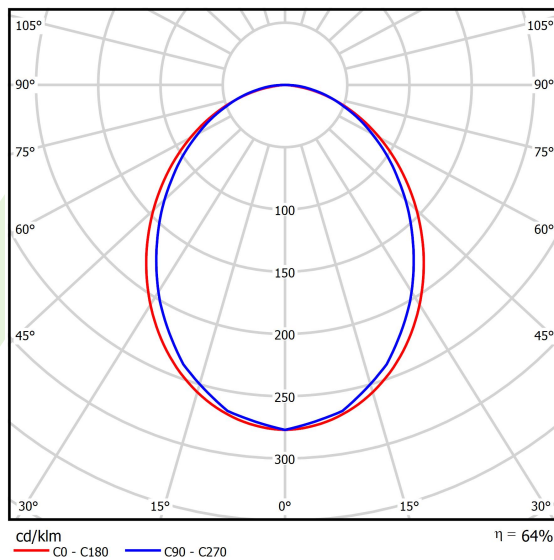

Produkt: X-LINE SLIM L-DOWN LED COMPACT 4000 PLX E 34 840 / L-1418MM S-1,5M**Indeks:** 19.4190.2221.34

Opis

Oprawa wykonana z profilu aluminiowego. Dystrybucja światła tylko w dolną półprzestrzeń (L-DOWN). W porównaniu z tradycyjnym X-Line LED Compact, zmniejszone zostały gabaryty oprawy, a całość została zamknięta w wąskim na 48 mm profilu liniowym, co dodało produktowi bardziej eleganckiej formy. W X-Line Slim Compact zastosowano przesłonę mleczną PLX lub Micro-PRM. Całość pozwala manipulować światłem i tworzyć systemy świetlne, ułatwiając tworzenie we wnętrzach warunków komfortowego widzenia i ich estetycznego wyglądu. Oprawa X-Line Slim Compact przeznaczona jest do montażu na zawieszach. *Wybrane warianty opraw dostępne są z certyfikatem ENEC.

Informacje o produkcie

Kategoria	Compact
Rodzina	X-LINE SLIM LED COMPACT
Nazwa	X-LINE SLIM L-DOWN LED COMPACT 4000 PLX E 34 840 / L-1418MM S-1,5M
Indeks	19.4190.2221.34
EAN	5902107318840

Dane świetlne i elektryczne

Typ źródła	LED
Strumień LED [lm]	4712
Moc LED [W]	23
Strumień oprawy [lm]	3015,7
Moc oprawy [W]	26,1
Skuteczność świetlna oprawy [lm/W]	115,5
Temperatura barwowa [K]	4000
CRI	>80
SDCM (źródła LED)	3
Kąt rozsyłu światła [°]	(C0-C180) / (C90-C270) - 96,4° / 90,2°
Klasa ryzyka fotobiologicznego (PN-EN 62471)	RG0
Klasa ochrony	I
Stopień szczelności	IP40
Zasilanie	220..240 V, 50..60 Hz
Żywotność LED [h]	90000
Lx/By	L80/B10
Temperatura otoczenia [°C]	5 ÷ 35
Zasilacz elektroniczny	standard (E)
Współczynnik mocy cos φ	>0,95
Obciążalność obwodów	22 (B10), 34 (B16), 33 (C10), 54 (C16)

Dane mechaniczne

Montaż	na zwieszakach
Materiał	aluminium
Kolor	RAL 9016 (biały)
Przesłona	PLX (opalizowane PMMA)
Odporność mechaniczna	IK04
Waga [kg]	2,05
Wymiary [mm]	1418 x 48 x 70

Fotometria

Akcesoria