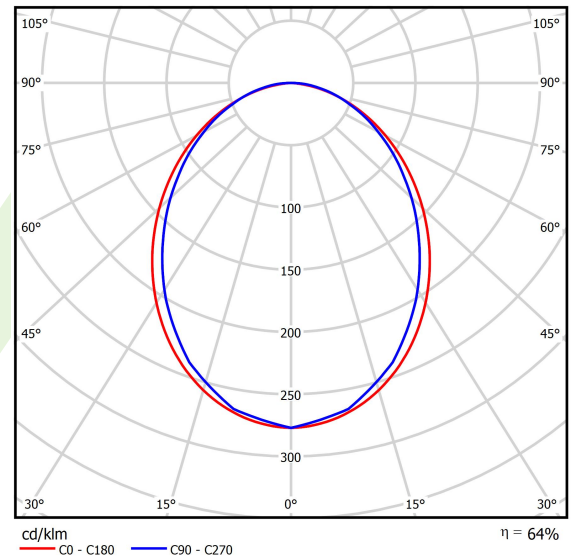

Produkt: X-LINE SLIM L-DOWN LED COMPACT 4000 PLX E 24 840 / L-1418MM S-1,5M**Indeks:** 19.4190.2221.24

Opis

Oprawa wykonana z profilu aluminiowego. Dystrybucja światła tylko w dolną półprzestrzeń (L-DOWN). W porównaniu z tradycyjnym X-Line LED Compact, zmniejszone zostały gabaryty oprawy, a całość została zamknięta w wąskim na 48 mm profilu liniowym, co dodało produktowi bardziej eleganckiej formy. W X-Line Slim Compact zastosowano przesłonę mleczną PLX lub Micro-PRM. Całość pozwala manipulować światłem i tworzyć systemy świetlne, ułatwiając tworzenie we wnętrzach warunków komfortowego widzenia i ich estetycznego wyglądu. Oprawa X-Line Slim Compact przeznaczona jest do montażu na zawieszach. *Wybrane warianty opraw dostępne są z certyfikatem ENEC.

Informacje o produkcie

Kategoria	Compact
Rodzina	X-LINE SLIM LED COMPACT
Nazwa	X-LINE SLIM L-DOWN LED COMPACT 4000 PLX E 24 840 / L-1418MM S-1,5M
Indeks	19.4190.2221.24
EAN	5902107318802

Dane świetlne i elektryczne

Typ źródła	LED
Strumień LED [lm]	4712
Moc LED [W]	23
Strumień oprawy [lm]	3015,7
Moc oprawy [W]	26,1
Skuteczność świetlna oprawy [lm/W]	115,5
Temperatura barwowa [K]	4000
CRI	>80
SDCM (źródła LED)	3
Kąt rozsyłu światła [°]	(C0-C180) / (C90-C270) - 96,4° / 90,2°
Klasa ryzyka fotobiologicznego (PN-EN 62471)	RG0
Klasa ochrony	I
Stopień szczelności	IP40
Zasilanie	220..240 V, 50..60 Hz
Żywotność LED [h]	90000
Lx/By	L80/B10
Temperatura otoczenia [°C]	5 ÷ 35
Zasilacz elektroniczny	standard (E)
Współczynnik mocy cos φ	>0,95
Obciążalność obwodów	22 (B10), 34 (B16), 33 (C10), 54 (C16)

Dane mechaniczne

Montaż	na zwieszakach
Materiał	aluminium
Kolor	anodyzowane aluminium
Przesłona	PLX (opalizowane PMMA)
Odporność mechaniczna	IK04
Waga [kg]	2,05
Wymiary [mm]	1418 x 48 x 70

Fotometria

Akcesoria