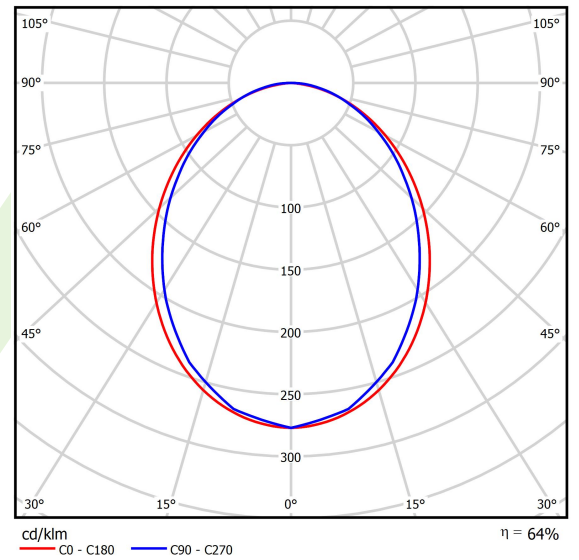

Produkt: X-LINE SLIM L-DOWN LED COMPACT 4000 PLX E 04 840 / L-1418MM S-1,5M**Indeks:** 19.4190.2221.04

Opis

Oprawa wykonana z profilu aluminiowego. Dystrybucja światła tylko w dolną półprzestrzeń (L-DOWN). W porównaniu z tradycyjnym X-Line LED Compact, zmniejszone zostały gabaryty oprawy, a całość została zamknięta w wąskim na 48 mm profilu liniowym, co dodało produktowi bardziej eleganckiej formy. W X-Line Slim Compact zastosowano przesłonę mleczną PLX lub Micro-PRM. Całość pozwala manipulować światłem i tworzyć systemy świetlne, ułatwiając tworzenie we wnętrzach warunków komfortowego widzenia i ich estetycznego wyglądu. Oprawa X-Line Slim Compact przeznaczona jest do montażu na zawieszach.

Informacje o produkcie

Kategoria	Compact
Rodzina	X-LINE SLIM LED COMPACT
Nazwa	X-LINE SLIM L-DOWN LED COMPACT 4000 PLX E 04 840 / L-1418MM S-1,5M
Indeks	19.4190.2221.04

Dane świetlne i elektryczne

Typ źródła	LED
Strumień LED [lm]	4712
Moc LED [W]	23
Strumień oprawy [lm]	3015,7
Moc oprawy [W]	26,1
Skuteczność świetlna oprawy [lm/W]	115,5
Temperatura barwowa [K]	4000
CRI	>80
SDCM (źródła LED)	3
Kąt rozsyłu światła [°]	(C0-C180) / (C90-C270) - 96,4° / 90,2°
Klasa ryzyka fotobiologicznego (PN-EN 62471)	RG0
Klasa ochrony	I
Stopień szczelności	IP40
Zasilanie	220..240 V, 50..60 Hz
Żywotność LED [h]	90000
Lx/By	L80/B10
Temperatura otoczenia [°C]	5 ÷ 35
Zasilacz elektroniczny	standard (E)
Współczynnik mocy cos φ	>0,95
Obciążalność obwodów	22 (B10), 34 (B16), 33 (C10), 54 (C16)

Dane mechaniczne

Montaż	na zwieszakach
Materiał	aluminium
Kolor	RAL 9005 (czarny)
Przesłona	PLX (opalizowane PMMA)
Odporność mechaniczna	IK04
Waga [kg]	2,05
Wymiary [mm]	1418 x 48 x 70

Fotometria

Akcesoria