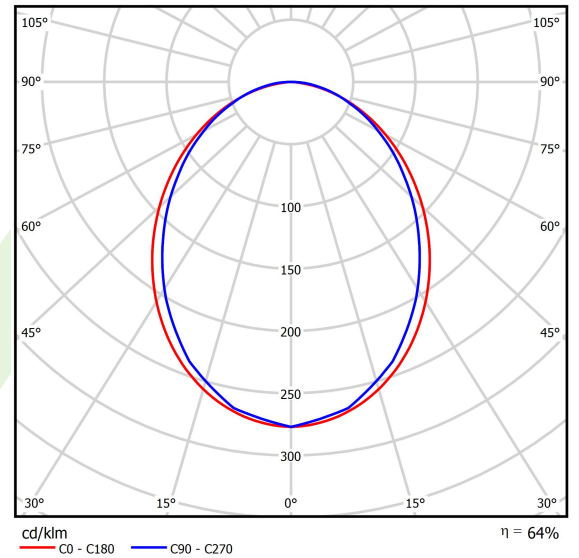

Produktmerkmale

Kategorie	Compact
Familie	X-LINE SLIM LED COMPACT
Type	X-LINE SLIM L-DOWN LED COMPACT 4000 PLX EDD 34 830 / L-1418MM S-1,5M
Index	19.4190.2213.34
EAN	5902107554774

Technische Daten

Lichtquelle	LED
LED-Lichtstrom [lm]	4524
LED-Leistung [W]	23
Leuchtenlichtstrom [lm]	2895,4
Gesamtleistungsaufnahme [W]	26,1
Leuchten Lichtausbeute [lm/W]	110,9
Farbtemperatur [K]	3000
CRI	>80
SDCM (LED-Quellen)	3
Abstrahlwinkel [°]	(C0-C180) / (C90-C270) - 96,4° / 90,2°
Photobiologische Risikoklasse (IEC/EN 62471)	RG0
Schutzklasse	I
Schutzart	IP40
Netzspannung	220..240 V, 50..60 Hz
Lebensdauer [h]	90000
Lx/By	L80/B10
Umgebungstemperatur [°C]	5 ÷ 35
Betriebsgerät	DIM DALI (EDD)
Leistungsfaktor cos φ	>0,95
Belastbarkeit der Schaltung	17 (B10), 28 (B16), 26 (C10), 41 (C16)

Technische Daten

Montageart	an Aufhängebügeln
Leuchtenkörper	Aluminium
Leuchtenfarbe	RAL 9016 (weiß)
Abdeckung	PLX (PMMA opal)
Stoßfestigkeitsgrad	IK04
Abmessungen [mm]	1418 x 48 x 70

Lichtverteilung

Zubehör