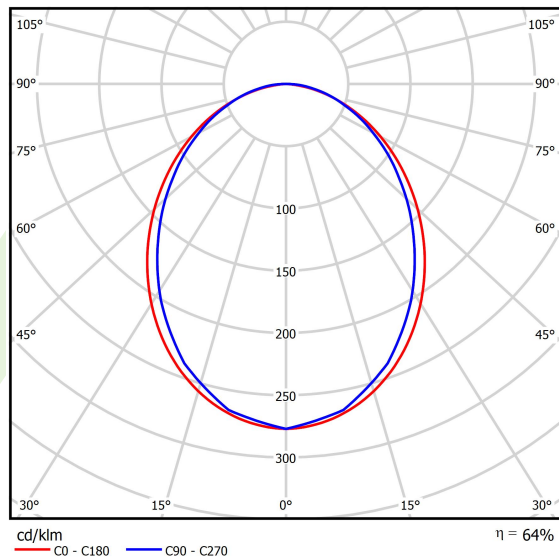

Produkt: X-LINE SLIM L-DOWN LED COMPACT 4000 PLX EDD 04 830 / L-1418MM S-1,5M**Indeks:** 19.4190.2213.04

Opis

Oprawa wykonana z profilu aluminiowego. Dystrybucja światła tylko w dolną półprzestrzeń (L-DOWN). W porównaniu z tradycyjnym X-Line LED Compact, zmniejszone zostały gabaryty oprawy, a całość została zamknięta w wąskim na 48 mm profilu liniowym, co dodało produktowi bardziej eleganckiej formy. W X-Line Slim Compact zastosowano przesłonę mleczną PLX lub Micro-PRM. Całość pozwala manipulować światłem i tworzyć systemy świetlne, ułatwiając tworzenie we wnętrzach warunków komfortowego widzenia i ich estetycznego wyglądu. Oprawa X-Line Slim Compact przeznaczona jest do montażu na zawieszach.

Informacje o produkcie

Kategoria	Compact
Rodzina	X-LINE SLIM LED COMPACT
Nazwa	X-LINE SLIM L-DOWN LED COMPACT 4000 PLX EDD 04 830 / L-1418MM S-1,5M
Indeks	19.4190.2213.04

Dane świetlne i elektryczne

Typ źródła	LED
Strumień LED [lm]	4524
Moc LED [W]	23
Strumień oprawy [lm]	2895,4
Moc oprawy [W]	26,1
Skuteczność świetlna oprawy [lm/W]	132,6
Temperatura barwowa [K]	3000
CRI	>80
SDCM (źródła LED)	3
Kąt rozsyłu światła [°]	(C0-C180) / (C90-C270) - 96,4° / 90,2°
Klasa ryzyka fotobiologicznego (PN-EN 62471)	RG0
Klasa ochrony	I
Stopień szczelności	IP40
Zasilanie	220..240 V, 50..60 Hz
Żywotność LED [h]	90000
Lx/By	L80/B10
Temperatura otoczenia [°C]	5 ÷ 35
Zasilacz elektroniczny	DIM DALI (EDD)
Współczynnik mocy cos φ	>0,95
Obciążalność obwodów	17 (B10), 28 (B16), 26 (C10), 41 (C16)

Dane mechaniczne

Montaż	na zwieszakach
Materiał	aluminium
Kolor	RAL 9005 (czarny)
Przesłona	PLX (opalizowane PMMA)
Odporność mechaniczna	IK04
Wymiary [mm]	1418 x 48 x 70

Fotometria

Akcesoria

Indeks 6E1-500KW04K-5