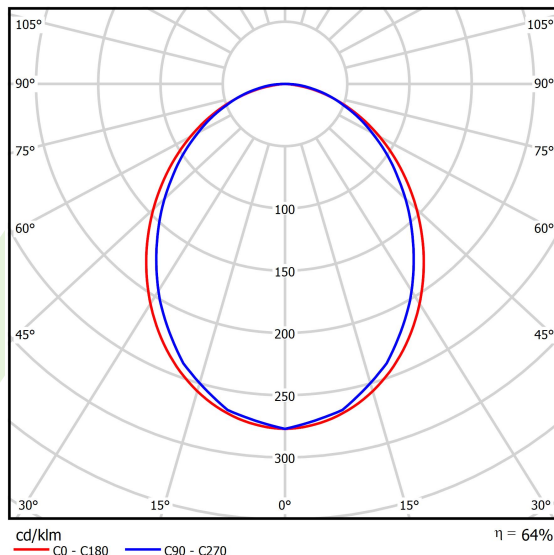

Produkt: X-LINE SLIM L-DOWN LED COMPACT 4000 PLX E 34 830 / L-1418MM S-1,5M**Indeks:** 19.4190.2211.34

Opis

Oprawa wykonana z profilu aluminiowego. Dystrybucja światła tylko w dolną półprzestrzeń (L-DOWN). W porównaniu z tradycyjnym X-Line LED Compact, zmniejszone zostały gabaryty oprawy, a całość została zamknięta w wąskim na 48 mm profilu liniowym, co dodało produktowi bardziej eleganckiej formy. W X-Line Slim Compact zastosowano przesłonę mleczną PLX lub Micro-PRM. Całość pozwala manipulować światłem i tworzyć systemy świetlne, ułatwiając tworzenie we wnętrzach warunków komfortowego widzenia i ich estetycznego wyglądu. Oprawa X-Line Slim Compact przeznaczona jest do montażu na zawieszach.

Informacje o produkcie

Kategoria	Compact
Rodzina	X-LINE SLIM LED COMPACT
Nazwa	X-LINE SLIM L-DOWN LED COMPACT 4000 PLX E 34 830 / L-1418MM S-1,5M
Indeks	19.4190.2211.34

Dane świetlne i elektryczne

Typ źródła	LED
Strumień LED [lm]	4524
Moc LED [W]	23
Strumień oprawy [lm]	2895,4
Moc oprawy [W]	26,1
Skuteczność świetlna oprawy [lm/W]	132,6
Temperatura barwowa [K]	3000
CRI	>80
SDCM (źródła LED)	3
Kąt rozsyłu światła [°]	(C0-C180) / (C90-C270) - 96,4° / 90,2°
Klasa ryzyka fotobiologicznego (PN-EN 62471)	RG0
Klasa ochrony	I
Stopień szczelności	IP40
Zasilanie	220..240 V, 50..60 Hz
Żywotność LED [h]	90000
Lx/By	L80/B10
Temperatura otoczenia [°C]	5 ÷ 35
Zasilacz elektroniczny	standard (E)
Współczynnik mocy cos φ	>0,95
Obciążalność obwodów	25 (B10), 40 (B16), 39 (C10), 62 (C16)

Dane mechaniczne

Montaż	na zwieszakach
Materiał	aluminium
Kolor	RAL 9016 (biały)
Przesłona	PLX (opalizowane PMMA)
Odporność mechaniczna	IK04
Wymiary [mm]	1418 x 48 x 70

Fotometria

Akcesoria

Indeks 6E1-500KW34K-3