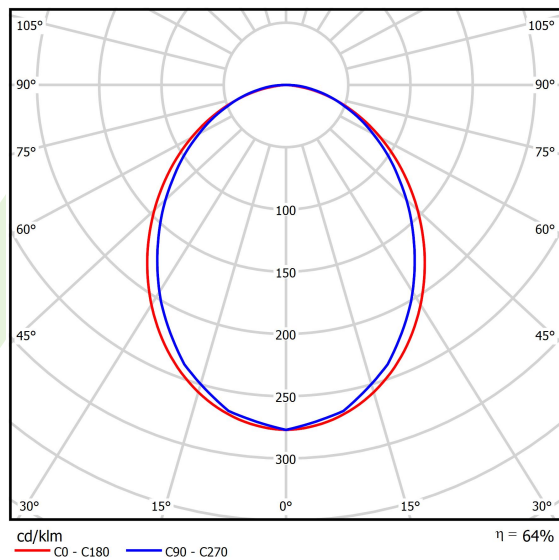

Produkt: X-LINE SLIM L-DOWN LED COMPACT 4000 PLX E 34 830 / L-1418MM S-1,5M**Indeks:** 19.4190.2211.34

Opis

Oprawa wykonana z profilu aluminiowego. Dystrybucja światła tylko w dolną półprzestrzeń (L-DOWN). W porównaniu z tradycyjnym X-Line LED Compact, zmniejszone zostały gabaryty oprawy, a całość została zamknięta w wąskim na 48 mm profilu liniowym, co dodało produktowi bardziej eleganckiej formy. W X-Line Slim Compact zastosowano przesłonę mleczną PLX lub Micro-PRM. Całość pozwala manipulować światłem i tworzyć systemy świetlne, ułatwiając tworzenie we wnętrzach warunków komfortowego widzenia i ich estetycznego wyglądu. Oprawa X-Line Slim Compact przeznaczona jest do montażu na zawieszach. *Wybrane warianty opraw dostępne są z certyfikatem ENEC.

Informacje o produkcie

Kategoria	Compact
Rodzina	X-LINE SLIM LED COMPACT
Nazwa	X-LINE SLIM L-DOWN LED COMPACT 4000 PLX E 34 830 / L-1418MM S-1,5M
Indeks	19.4190.2211.34
EAN	5902107335465

Dane świetlne i elektryczne

Typ źródła	LED
Strumień LED [lm]	4524
Moc LED [W]	23
Strumień oprawy [lm]	2895,4
Moc oprawy [W]	26,1
Skuteczność świetlna oprawy [lm/W]	110,9
Temperatura barwowa [K]	3000
CRI	>80
SDCM (źródła LED)	3
Kąt rozsyłu światła [°]	(C0-C180) / (C90-C270) - 96,4° / 90,2°
Klasa ryzyka fotobiologicznego (PN-EN 62471)	RG0
Klasa ochrony	I
Stopień szczelności	IP40
Zasilanie	220..240 V, 50..60 Hz
Żywotność LED [h]	90000
Lx/By	L80/B10
Temperatura otoczenia [°C]	5 ÷ 35
Zasilacz elektroniczny	standard (E)
Współczynnik mocy cos φ	>0,95
Obciążalność obwodów	25 (B10), 40 (B16), 39 (C10), 62 (C16)

Dane mechaniczne

Montaż	na zwieszakach
Materiał	aluminium
Kolor	RAL 9016 (biały)
Przesłona	PLX (opalizowane PMMA)
Odporność mechaniczna	IK04
Waga [kg]	2,5
Wymiary [mm]	1418 x 48 x 70

Fotometria

Akcesoria