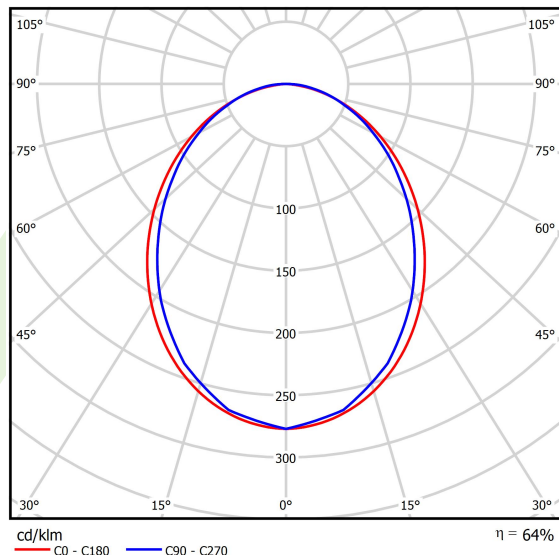

Dane mechaniczne

Montaż	na zwieszakach
Materiał	aluminium
Kolor	anodowane aluminium
Przesłona	PLX (opalizowane PMMA)
Odporność mechaniczna	IK04
Wymiary [mm]	1418 x 48 x 70

Fotometria