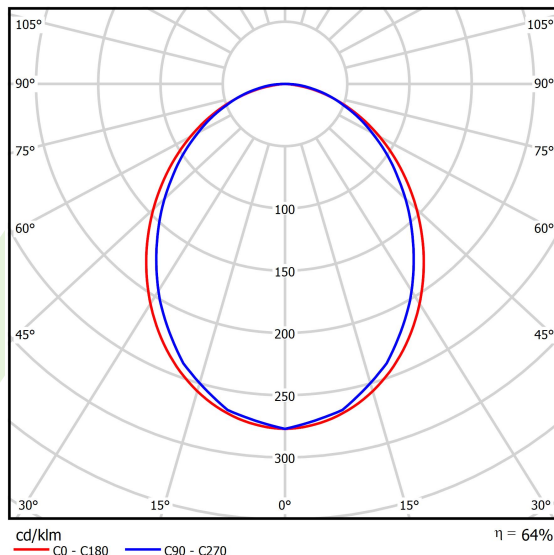

Produkt: X-LINE SLIM L-DOWN LED COMPACT 4000 PLX E 04 830 / L-1418MM S-1,5M**Indeks:** 19.4190.2211.04

Opis

Oprawa wykonana z profilu aluminiowego. Dystrybucja światła tylko w dolną półprzestrzeń (L-DOWN). W porównaniu z tradycyjnym X-Line LED Compact, zmniejszone zostały gabaryty oprawy, a całość została zamknięta w wąskim na 48 mm profilu liniowym, co dodało produktowi bardziej eleganckiej formy. W X-Line Slim Compact zastosowano przesłonę mleczną PLX lub Micro-PRM. Całość pozwala manipulować światłem i tworzyć systemy świetlne, ułatwiając tworzenie we wnętrzach warunków komfortowego widzenia i ich estetycznego wyglądu. Oprawa X-Line Slim Compact przeznaczona jest do montażu na zawieszach.

Informacje o produkcie

Kategoria	Compact
Rodzina	X-LINE SLIM LED COMPACT
Nazwa	X-LINE SLIM L-DOWN LED COMPACT 4000 PLX E 04 830 / L-1418MM S-1,5M
Indeks	19.4190.2211.04

Dane świetlne i elektryczne

Typ źródła	LED
Strumień LED [lm]	4524
Moc LED [W]	23
Strumień oprawy [lm]	2895,4
Moc oprawy [W]	26,1
Skuteczność świetlna oprawy [lm/W]	110,9
Temperatura barwowa [K]	3000
CRI	>80
SDCM (źródła LED)	3
Kąt rozsyłu światła [°]	(C0-C180) / (C90-C270) - 96,4° / 90,2°
Klasa ryzyka fotobiologicznego (PN-EN 62471)	RG0
Klasa ochrony	I
Stopień szczelności	IP40
Zasilanie	220..240 V, 50..60 Hz
Żywotność LED [h]	90000
Lx/By	L80/B10
Temperatura otoczenia [°C]	5 ÷ 35
Zasilacz elektroniczny	standard (E)
Współczynnik mocy cos φ	>0,95
Obciążalność obwodów	25 (B10), 40 (B16), 39 (C10), 62 (C16)

Dane mechaniczne

Montaż	na zwieszakach
Materiał	aluminium
Kolor	RAL 9005 (czarny)
Przesłona	PLX (opalizowane PMMA)
Odporność mechaniczna	IK04
Wymiary [mm]	1418 x 48 x 70

Fotometria

Akcesoria

Indeks 6E1-500KW04K-3