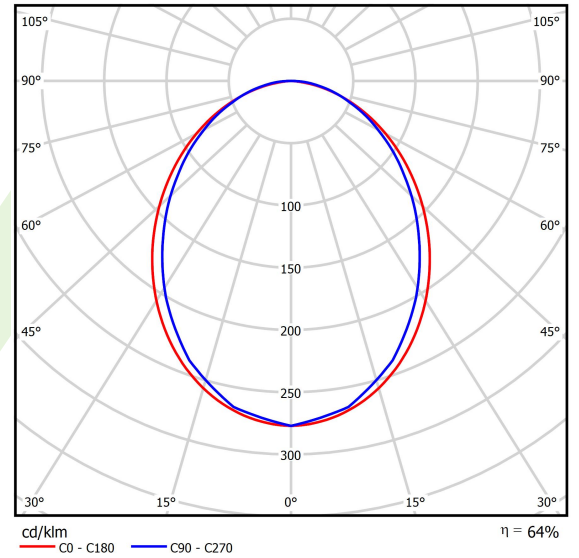

Produkt: X-LINE SLIM L-DOWN LED COMPACT 4000 PLX E 04 830 / L-1418MM S-1,5M**Indeks:** 19.4190.2211.04

Opis

Oprawa wykonana z profilu aluminiowego. Dystrybucja światła tylko w dolną półprzestrzeń (L-DOWN). W porównaniu z tradycyjnym X-Line LED Compact, zmniejszone zostały gabaryty oprawy, a całość została zamknięta w wąskim na 48 mm profilu liniowym, co dodało produktowi bardziej eleganckiej formy. W X-Line Slim Compact zastosowano przesłonę mleczną PLX lub Micro-PRM. Całość pozwala manipulować światłem i tworzyć systemy świetlne, ułatwiając tworzenie we wnętrzach warunków komfortowego widzenia i ich estetycznego wyglądu. Oprawa X-Line Slim Compact przeznaczona jest do montażu na zawieszach.

Informacje o produkcie

Kategoria	Compact
Rodzina	X-LINE SLIM LED COMPACT
Nazwa	X-LINE SLIM L-DOWN LED COMPACT 4000 PLX E 04 830 / L-1418MM S-1,5M
Indeks	19.4190.2211.04

Dane świetlne i elektryczne

Typ źródła	LED
Strumień LED [lm]	4524
Moc LED [W]	23
Strumień oprawy [lm]	2895,4
Moc oprawy [W]	26,1
Skuteczność świetlna oprawy [lm/W]	110,9
Temperatura barwowa [K]	3000
CRI	>80
SDCM (źródła LED)	3
Kąt rozsyłu światła [°]	(C0-C180) / (C90-C270) - 96,4° / 90,2°
Klasa ryzyka fotobiologicznego (PN-EN 62471)	RG0
Klasa ochrony	I
Stopień szczelności	IP40
Zasilanie	220..240 V, 50..60 Hz
Żywotność LED [h]	90000
Lx/By	L80/B10
Temperatura otoczenia [°C]	5 ÷ 35
Zasilacz elektroniczny	standard (E)
Współczynnik mocy cos φ	>0,95
Obciążalność obwodów	25 (B10), 40 (B16), 39 (C10), 62 (C16)

Dane mechaniczne

Montaż	na zwieszakach
Materiał	aluminium
Kolor	RAL 9005 (czarny)
Przesłona	PLX (opalizowane PMMA)
Odporność mechaniczna	IK04
Waga [kg]	2,05
Wymiary [mm]	1418 x 48 x 70

Fotometria

Akcesoria