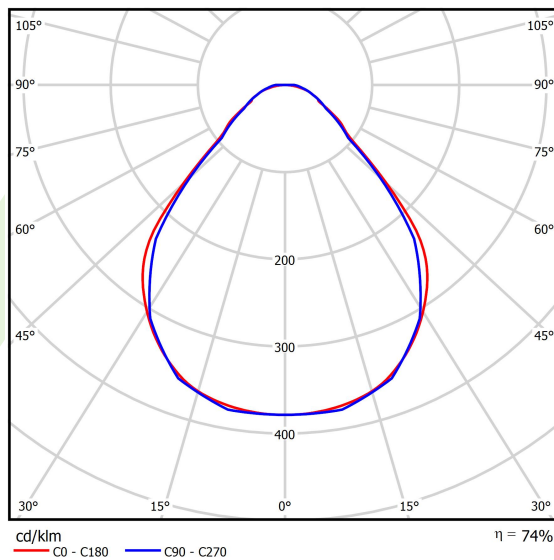

Dane mechaniczne

Montaż	na zwieszakach
Materiał	aluminium
Kolor	RAL 9016 (biały)
Przesłona	Micro-PRM (mikropryzma PMMA)
Odporność mechaniczna	IK04
Waga [kg]	2,05
Wymiary [mm]	1418 x 48 x 70

Fotometria