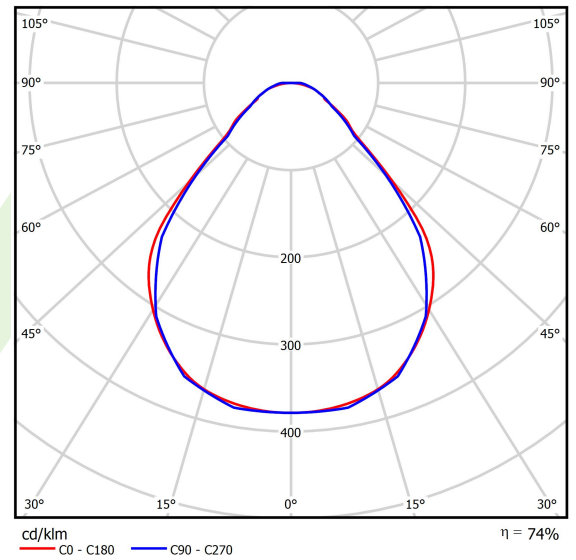

Technische Daten

Montageart	an Aufhängebügeln
Leuchtenkörper	Aluminium
Leuchtenfarbe	RAL 9016 (weiß)
Abdeckung	Micro-PRM (mikroprismatische aus PMMA)
Stoßfestigkeitsgrad	IK04
Gewicht [kg]	2,05
Abmessungen [mm]	1418 x 48 x 70

Lichtverteilung