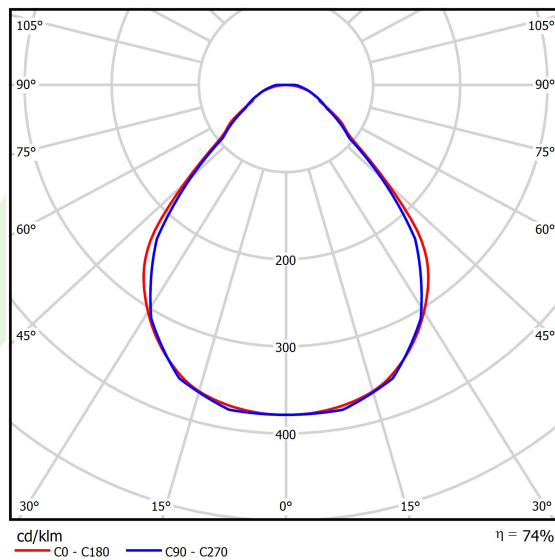

Dane mechaniczne

Montaż	na zwieszakach
Materiał	aluminium
Kolor	anodowane aluminium
Przesłona	Micro-PRM (mikropryzma PMMA)
Odporność mechaniczna	IK04
Waga [kg]	2,05
Wymiary [mm]	1418 x 48 x 70

Fotometria