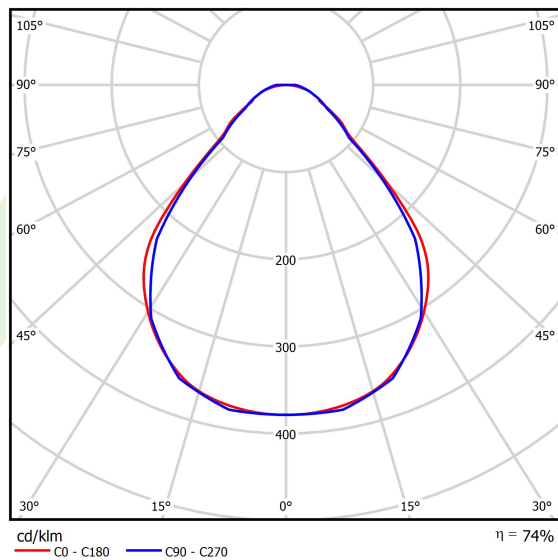

Dane mechaniczne

Montaż	na zwieszakach
Materiał	aluminium
Kolor	anodowane aluminium
Przesłona	Micro-PRM (mikropryzma PMMA)
Odporność mechaniczna	IK04
Waga [kg]	2,05
Wymiary [mm]	1418 x 48 x 70

Fotometria