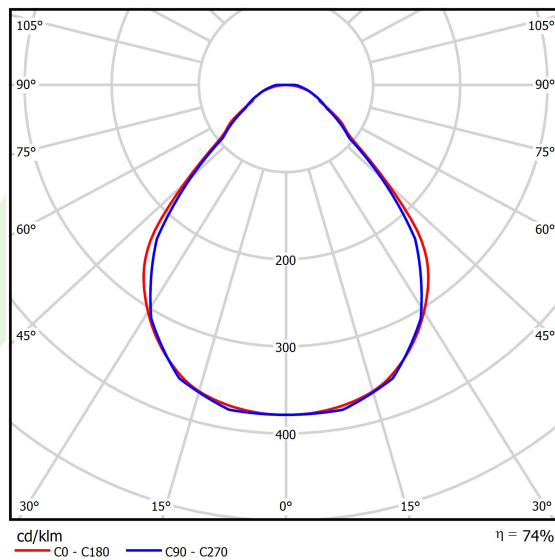

Dane mechaniczne

Montaż	na zwieszakach
Materiał	aluminium
Kolor	RAL 9005 (czarny)
Przesłona	Micro-PRM (mikropryzma PMMA)
Odporność mechaniczna	IK04
Waga [kg]	2,05
Wymiary [mm]	1418 x 48 x 70

Fotometria