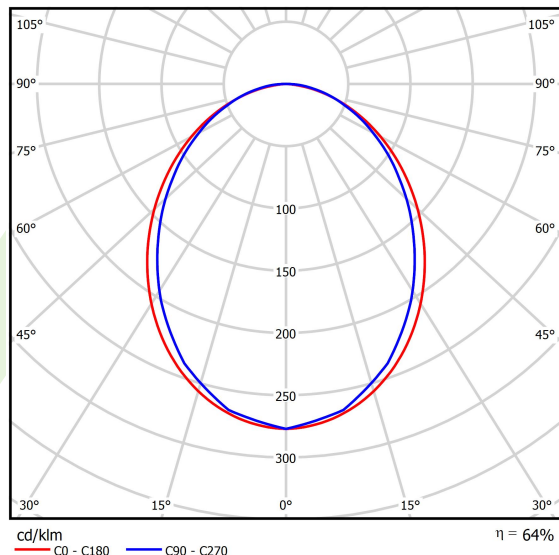

## Dane świetlne i elektryczne

Typ źródła	<b>LED</b>
Strumień LED [lm]	<b>4458,5</b>
Moc LED [W]	<b>22,2</b>
Strumień oprawy [lm]	<b>2853,4</b>
Moc oprawy [W]	<b>25,2</b>
Skuteczność świetlna oprawy [lm/W]	<b>132,6</b>
Temperatura barwowa [K]	<b>4000</b>
CRI	<b>&gt;80</b>
SDCM (źródła LED)	<b>3</b>
Kąt rozsyłu światła [°]	<b>(C0-C180) / (C90-C270) - 96,4° / 90,2°</b>
Klasa ryzyka fotobiologicznego (PN-EN 62471)	<b>RG0</b>
Klasa ochrony	<b>I</b>
Stopień szczelności	<b>IP40</b>
Zasilanie	<b>220..240 V, 50..60 Hz</b>
Żywotność LED [h]	<b>90000</b>
Lx/By	<b>L80/B10</b>
Temperatura otoczenia [°C]	<b>5 ÷ 35</b>
Zasilacz elektroniczny	<b>DIM DALI (EDD)</b>
Współczynnik mocy cos φ	<b>&gt;0,95</b>
Obciążalność obwodów	<b>17 (B10), 28 (B16), 26 (C10), 41 (C16)</b>

**Dane mechaniczne**

Montaż	na zwieszakach
Materiał	aluminium
Kolor	RAL 9016 (biały)
Przesłona	PLX (opalizowane PMMA)
Odporność mechaniczna	IK04
Wymiary [mm]	1138 x 48 x 70

**Fotometria**