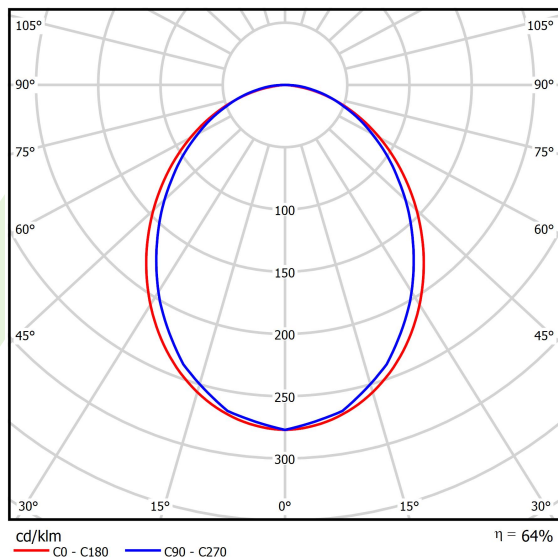

Produkt: X-LINE SLIM L-DOWN LED COMPACT 4000 PLX EDD 24 840 / L-1138MM S-1,5M**Indeks:** 19.4190.1223.24

Opis

Oprawa wykonana z profilu aluminiowego. Dystrybucja światła tylko w dolną półprzestrzeń (L-DOWN). W porównaniu z tradycyjnym X-Line LED Compact, zmniejszone zostały gabaryty oprawy, a całość została zamknięta w wąskim na 48 mm profilu liniowym, co dodało produktowi bardziej eleganckiej formy. W X-Line Slim Compact zastosowano przesłonę mleczną PLX lub Micro-PRM. Całość pozwala manipulować światłem i tworzyć systemy świetlne, ułatwiając tworzenie we wnętrzach warunków komfortowego widzenia i ich estetycznego wyglądu. Oprawa X-Line Slim Compact przeznaczona jest do montażu na zawieszach. Istnieje możliwość wyposażenia oprawy w obudowę dźwiękochłonną.

Informacje o produkcie

Kategoria	Compact
Rodzina	X-LINE SLIM LED COMPACT
Nazwa	X-LINE SLIM L-DOWN LED COMPACT 4000 PLX EDD 24 840 / L-1138MM S-1,5M
Indeks	19.4190.1223.24

Dane świetlne i elektryczne

Typ źródła	LED
Strumień LED [lm]	4458,5
Moc LED [W]	22,2
Strumień oprawy [lm]	2853,4
Moc oprawy [W]	25,2
Skuteczność świetlna oprawy [lm/W]	113,2
Temperatura barwowa [K]	4000
CRI	>80
SDCM (źródła LED)	3
Kąt rozsyłu światła [°]	(C0-C180) / (C90-C270) - 96,4° / 90,2°
Klasa ryzyka fotobiologicznego (PN-EN 62471)	RG0
Klasa ochrony	I
Stopień szczelności	IP40
Zasilanie	220..240 V, 50..60 Hz
Żywotność LED [h]	90000
Lx/By	L80/B10
Temperatura otoczenia [°C]	5 ÷ 35
Zasilacz elektroniczny	DIM DALI (EDD)
Współczynnik mocy cos φ	>0,95
Obciążalność obwodów	17 (B10), 28 (B16), 26 (C10), 41 (C16)

Dane mechaniczne

Montaż	na zwieszakach
Materiał	aluminium
Kolor	anodowane aluminium
Przesłona	PLX (opalizowane PMMA)
Odporność mechaniczna	IK04
Waga [kg]	2,1
Wymiary [mm]	1138 x 48 x 70

Fotometria

Akcesoria