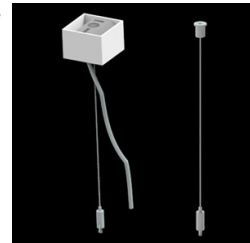

Produkt: X-LINE SLIM L-DOWN LED COMPACT 4000 PLX EDD 24 840 / L-1138MM S-1,5M**Indeks:** 19.4190.1223.24

Opis

Oprawa wykonana z profilu aluminiowego. Dystrybucja światła tylko w dolną półprzestrzeń (L-DOWN). W porównaniu z tradycyjnym X-Line LED Compact, zmniejszone zostały gabaryty oprawy, a całość została zamknięta w wąskim na 48 mm profilu liniowym, co dodało produktowi bardziej eleganckiej formy. W X-Line Slim Compact zastosowano przesłonę mleczną PLX lub Micro-PRM. Całość pozwala manipulować światłem i tworzyć systemy świetlne, ułatwiając tworzenie we wnętrzach warunków komfortowego widzenia i ich estetycznego wyglądu. Oprawa X-Line Slim Compact przeznaczona jest do montażu na zawieszach. Istnieje możliwość wyposażenia oprawy w obudowę dźwiękochłonną.

Indeks 6E1-500KWANK-5

Nazwa SUSPENSION NEW TYPE-A+B
24 LENGHT 1,5M WIRE 5X SET

Zdjęcie

Indeks 6E1-8670-B-1,5-5X

Nazwa SUSPENSION NEW TYPE-F
LENGHT-1,5 METER WIRE 5X 1-
POINT

Zdjęcie

Indeks 19.3272.1205.00

Nazwa SUSPENSION NEW TYPE-E
LENGHT-1,5 METER WITHOUT
WIRE 1-POINT

Zdjęcie

Indeks 6E1-500KWB24K-5

Nazwa SUSPENSION NEW TYPE-A+E
24 LENGHT 1,5M WIRE 5X SET

Zdjęcie

Indeks 6E1-9875-4-1,5-5X

Nazwa SUSPENSION NEW TYPE-D
LENGHT-1,5 METER WIRE 5X 1-
POINT

Zdjęcie

Indeks 6E1-9875-3-1,5