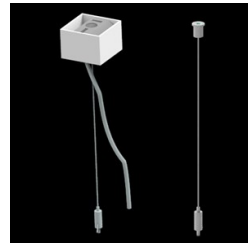

## Opis

Oprawa wykonana z profilu aluminiowego. Dystrybucja światła tylko w dolną półprzestrzeń (L-DOWN). W porównaniu z tradycyjnym X-Line LED Compact, zmniejszone zostały gabaryty oprawy, a całość została zamknięta w wąskim na 48 mm profilu liniowym, co dodało produktowi bardziej eleganckiej formy. W X-Line Slim Compact zastosowano przesłonę mleczną PLX lub Micro-PRM. Całość pozwala manipulować światłem i tworzyć systemy świetlne, ułatwiając tworzenie we wnętrzach warunków komfortowego widzenia i ich estetycznego wyglądu. Oprawa X-Line Slim Compact przeznaczona jest do montażu na zawieszach. Istnieje możliwość wyposażenia oprawy w obudowę dźwiękochłonną.

## Akcesoria

Indeks 6E1-500KWANK-5

Nazwa SUSPENSION NEW TYPE-A+B  
24 LENGHT 1,5M WIRE 5X SET

Zdjęcie

Indeks 6E1-8670-B-1,5-5X

Nazwa SUSPENSION NEW TYPE-F  
LENGHT-1,5 METER WIRE 5X 1-  
POINT

Zdjęcie

Indeks 19.3272.1205.00

Nazwa SUSPENSION NEW TYPE-E  
LENGHT-1,5 METER WITHOUT  
WIRE 1-POINT

Zdjęcie

Indeks 6E1-500KWB24K-5

Nazwa SUSPENSION NEW TYPE-A+E  
24 LENGHT 1,5M WIRE 5X SET

Zdjęcie

Indeks 6E1-9875-4-1,5-5X

Nazwa SUSPENSION NEW TYPE-D  
LENGHT-1,5 METER WIRE 5X 1-  
POINT

Zdjęcie

Indeks 6E1-9875-3-1,5

Nazwa SUSPENSION NEW TYPE-C  
LENGHT-1,5 METER WITHOUT  
WIRE 1-POINT

Zdjęcie

Indeks 19.4089.0004.00

Nazwa X-LINE SLIM SOUND  
ABSORBENT L-1138MM RED

Zdjęcie

Indeks 19.4089.0005.00