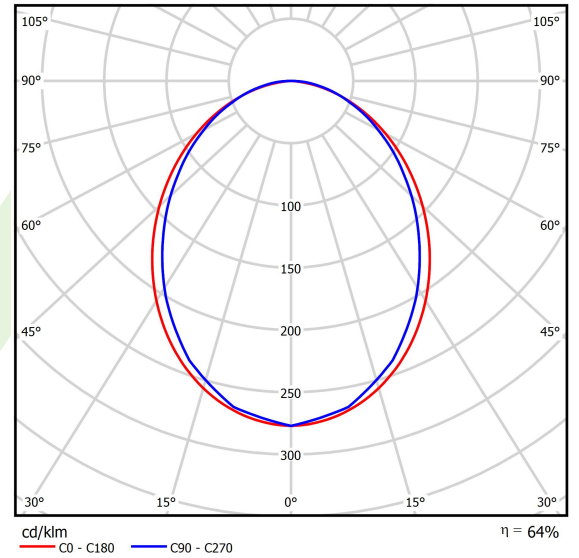

## Dane świetlne i elektryczne

Typ źródła	<b>LED</b>
Strumień LED [lm]	<b>4458,5</b>
Moc LED [W]	<b>22,2</b>
Strumień oprawy [lm]	<b>2853,4</b>
Moc oprawy [W]	<b>25,2</b>
Skuteczność świetlna oprawy [lm/W]	<b>113,2</b>
Temperatura barwowa [K]	<b>4000</b>
CRI	<b>&gt;80</b>
SDCM (źródła LED)	<b>3</b>
Kąt rozsyłu światła [°]	<b>(C0-C180) / (C90-C270) - 96,4° / 90,2°</b>
Klasa ryzyka fotobiologicznego (PN-EN 62471)	<b>RG0</b>
Klasa ochrony	<b>I</b>
Stopień szczelności	<b>IP40</b>
Zasilanie	<b>220..240 V, 50..60 Hz</b>
Żywotność LED [h]	<b>90000</b>
Lx/By	<b>L80/B10</b>
Temperatura otoczenia [°C]	<b>5 ÷ 35</b>
Zasilacz elektroniczny	<b>DIM DALI (EDD)</b>
Współczynnik mocy cos φ	<b>&gt;0,95</b>
Obciążalność obwodów	<b>17 (B10), 28 (B16), 26 (C10), 41 (C16)</b>

## Fotometria