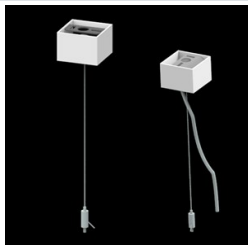

## Opis

Oprawa wykonana z profilu aluminiowego. Dystrybucja światła tylko w dolną półprzestrzeń (L-DOWN). W porównaniu z tradycyjnym X-Line LED Compact, zmniejszone zostały gabaryty oprawy, a całość została zamknięta w wąskim na 48 mm profilu liniowym, co dodało produktowi bardziej eleganckiej formy. W X-Line Slim Compact zastosowano przesłonę mleczną PLX lub Micro-PRM. Całość pozwala manipulować światłem i tworzyć systemy świetlne, ułatwiając tworzenie we wnętrzach warunków komfortowego widzenia i ich estetycznego wyglądu. Oprawa X-Line Slim Compact przeznaczona jest do montażu na zawieszach. Istnieje możliwość wyposażenia oprawy w obudowę dźwiękochłonną.

**Dane mechaniczne**

Montaż	na zwieszakach
Materiał	aluminium
Kolor	RAL 9005 (czarny)
Przesłona	PLX (opalizowane PMMA)
Odporność mechaniczna	IK04
Waga [kg]	2,1
Wymiary [mm]	1138 x 48 x 70

**Fotometria**

## Akcesoria

Indeks 6E1-500KW04K-5

Nazwa SUSPENSION NEW TYPE-A+B  
04 LENGHT 1,5M WIRE 5X SET

Zdjęcie

Indeks 6E1-8670-B-1,5-5X

Nazwa SUSPENSION NEW TYPE-F  
LENGHT-1,5 METER WIRE 5X 1-  
POINT

Zdjęcie

Indeks 19.3272.1205.00