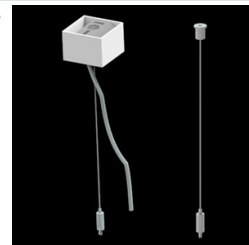

## Opis

Oprawa wykonana z profilu aluminiowego. Dystrybucja światła tylko w dolną półprzestrzeń (L-DOWN). W porównaniu z tradycyjnym X-Line LED Compact, zmniejszone zostały gabaryty oprawy, a całość została zamknięta w wąskim na 48 mm profilu liniowym, co dodało produktowi bardziej eleganckiej formy. W X-Line Slim Compact zastosowano przesłonę mleczną PLX lub Micro-PRM. Całość pozwala manipulować światłem i tworzyć systemy świetlne, ułatwiając tworzenie we wnętrzach warunków komfortowego widzenia i ich estetycznego wyglądu. Oprawa X-Line Slim Compact przeznaczona jest do montażu na zawieszach. Istnieje możliwość wyposażenia oprawy w obudowę dźwiękochłonną.

## Akcesoria

Indeks 6E1-500KW04K-5

Nazwa SUSPENSION NEW TYPE-A+B  
04 LENGHT 1,5M WIRE 5X SET

Zdjęcie

Indeks 6E1-8670-B-1,5-5X

Nazwa SUSPENSION NEW TYPE-F  
LENGHT-1,5 METER WIRE 5X 1-  
POINT

Zdjęcie

Indeks 19.3272.1205.00

Nazwa SUSPENSION NEW TYPE-E  
LENGHT-1,5 METER WITHOUT  
WIRE 1-POINT

Zdjęcie

Indeks 6E1-500KWB04K-5

Nazwa SUSPENSION NEW TYPE-A+E  
04 LENGHT 1,5M WIRE 5X SET

Zdjęcie

Indeks 6E1-9875-4-1,5-5X

Nazwa SUSPENSION NEW TYPE-D  
LENGHT-1,5 METER WIRE 5X 1-  
POINT

Zdjęcie

Indeks 6E1-9875-3-1,5

Nazwa SUSPENSION NEW TYPE-C  
LENGHT-1,5 METER WITHOUT  
WIRE 1-POINT

Zdjęcie

Indeks 19.4089.0004.00

Nazwa X-LINE SLIM SOUND  
ABSORBENT L-1138MM RED

Zdjęcie

Indeks 19.4089.0005.00