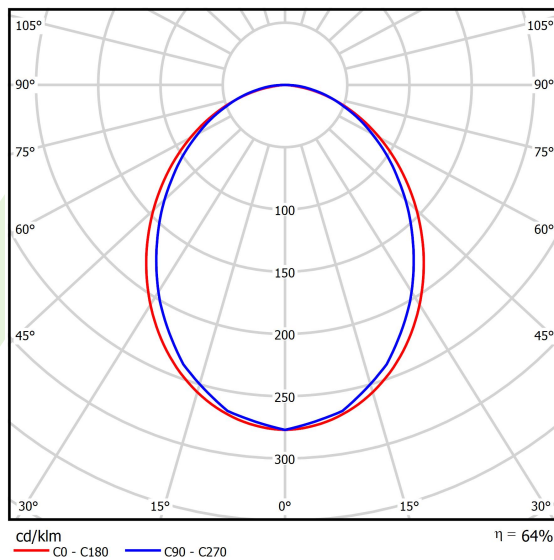

## Dane świetlne i elektryczne

Typ źródła	<b>LED</b>
Strumień LED [lm]	<b>4458,5</b>
Moc LED [W]	<b>22,2</b>
Strumień oprawy [lm]	<b>2853,4</b>
Moc oprawy [W]	<b>25,2</b>
Skuteczność świetlna oprawy [lm/W]	<b>113,2</b>
Temperatura barwowa [K]	<b>4000</b>
CRI	<b>&gt;80</b>
SDCM (źródła LED)	<b>3</b>
Kąt rozsyłu światła [°]	<b>(C0-C180) / (C90-C270) - 96,4° / 90,2°</b>
Klasa ryzyka fotobiologicznego (PN-EN 62471)	<b>RG0</b>
Klasa ochrony	<b>I</b>
Stopień szczelności	<b>IP40</b>
Zasilanie	<b>220..240 V, 50..60 Hz</b>
Żywotność LED [h]	<b>90000</b>
Lx/By	<b>L80/B10</b>
Temperatura otoczenia [°C]	<b>5 ÷ 35</b>
Zasilacz elektroniczny	<b>DIM DALI (EDD)</b>
Współczynnik mocy cos φ	<b>&gt;0,95</b>
Obciążalność obwodów	<b>17 (B10), 28 (B16), 26 (C10), 41 (C16)</b>

**Dane mechaniczne**

Montaż	na zwieszakach
Materiał	aluminium
Kolor	RAL 9005 (czarny)
Przesłona	PLX (opalizowane PMMA)
Odporność mechaniczna	IK04
Waga [kg]	2,1
Wymiary [mm]	1138 x 48 x 70

**Fotometria**