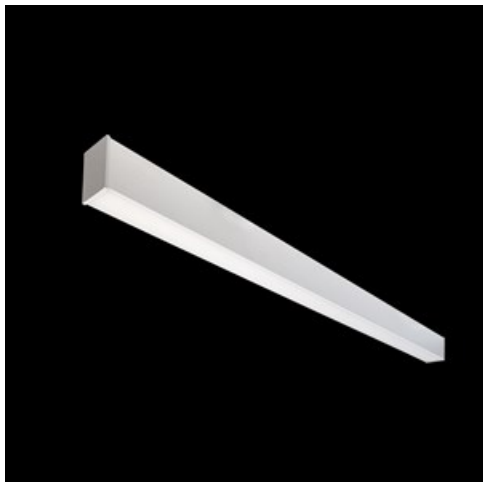

**Produkt:** X-LINE SLIM L-DOWN LED COMPACT 4000 PLX EDD 04 840 / L-1138MM S-1,5M**Indeks:** 19.4190.1223.04

## Opis

Oprawa wykonana z profilu aluminiowego. Dystrybucja światła tylko w dolną półprzestrzeń (L-DOWN). W porównaniu z tradycyjnym X-Line LED Compact, zmniejszone zostały gabaryty oprawy, a całość została zamknięta w wąskim na 48 mm profilu liniowym, co dodało produktowi bardziej eleganckiej formy. W X-Line Slim Compact zastosowano przesłonę mleczną PLX lub Micro-PRM. Całość pozwala manipulować światłem i tworzyć systemy świetlne, ułatwiając tworzenie we wnętrzach warunków komfortowego widzenia i ich estetycznego wyglądu. Oprawa X-Line Slim Compact przeznaczona jest do montażu na zawieszach. Istnieje możliwość wyposażenia oprawy w obudowę dźwiękochłonną.

## Informacje o produkcie

Kategoria	<b>Compact</b>
Rodzina	<b>X-LINE SLIM LED COMPACT</b>
Nazwa	<b>X-LINE SLIM L-DOWN LED COMPACT 4000 PLX EDD 04 840 / L-1138MM S-1,5M</b>
Indeks	<b>19.4190.1223.04</b>

**Dane mechaniczne**

Montaż	na zwieszakach
Materiał	aluminium
Kolor	RAL 9005 (czarny)
Przesłona	PLX (opalizowane PMMA)
Odporność mechaniczna	IK04
Waga [kg]	2,1
Wymiary [mm]	1138 x 48 x 70

**Fotometria**