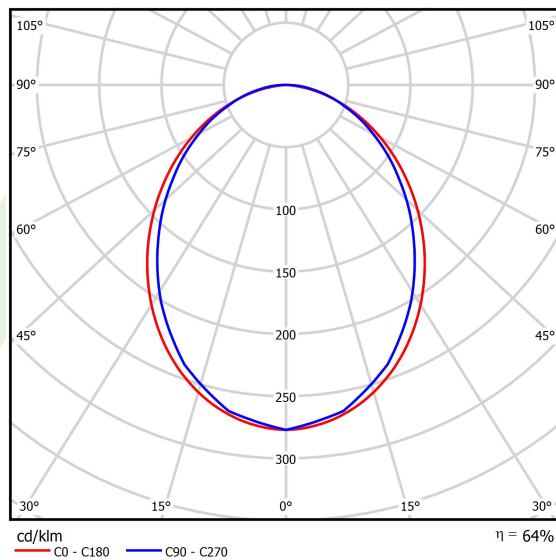

Produkt: X-LINE SLIM L-DOWN LED COMPACT 4000 PLX E 34 840 / L-1138MM S-1,5M**Indeks:** 19.4190.1221.34

Opis

Oprawa wykonana z profilu aluminiowego. Dystrybucja światła tylko w dolną półprzestrzeń (L-DOWN). W porównaniu z tradycyjnym X-Line LED Compact, zmniejszone zostały gabaryty oprawy, a całość została zamknięta w wąskim na 48 mm profilu liniowym, co dodało produktowi bardziej eleganckiej formy. W X-Line Slim Compact zastosowano przesłonę mleczną PLX lub Micro-PRM. Całość pozwala manipulować światłem i tworzyć systemy świetlne, ułatwiając tworzenie we wnętrzach warunków komfortowego widzenia i ich estetycznego wyglądu. Oprawa X-Line Slim Compact przeznaczona jest do montażu na zawieszach. Istnieje możliwość wyposażenia oprawy w obudowę dźwiękochłonną.

Informacje o produkcie

Kategoria	Compact
Rodzina	X-LINE SLIM LED COMPACT
Nazwa	X-LINE SLIM L-DOWN LED COMPACT 4000 PLX E 34 840 / L-1138MM S-1,5M
Indeks	19.4190.1221.34

Dane świetlne i elektryczne

Typ źródła	LED
Strumień LED [lm]	4458,5
Moc LED [W]	22,2
Strumień oprawy [lm]	2853,4
Moc oprawy [W]	25,2
Skuteczność świetlna oprawy [lm/W]	113,2
Temperatura barwowa [K]	4000
CRI	>80
SDCM (źródła LED)	3
Kąt rozsyłu światła [°]	(C0-C180) / (C90-C270) - 96,4° / 90,2°
Klasa ryzyka fotobiologicznego (PN-EN 62471)	RG0
Klasa ochrony	I
Stopień szczelności	IP40
Zasilanie	220..240 V, 50..60 Hz
Żywotność LED [h]	90000
Lx/By	L80/B10
Temperatura otoczenia [°C]	5 ÷ 35
Zasilacz elektroniczny	standard (E)
Współczynnik mocy cos φ	>0,95
Obciążalność obwodów	25 (B10), 40 (B16), 39 (C10), 62 (C16)

Dane mechaniczne

Montaż	na zwieszakach
Materiał	aluminium
Kolor	RAL 9016 (biały)
Przesłona	PLX (opalizowane PMMA)
Odporność mechaniczna	IK04
Waga [kg]	2,05
Wymiary [mm]	1138 x 48 x 70

Fotometria

Akcesoria