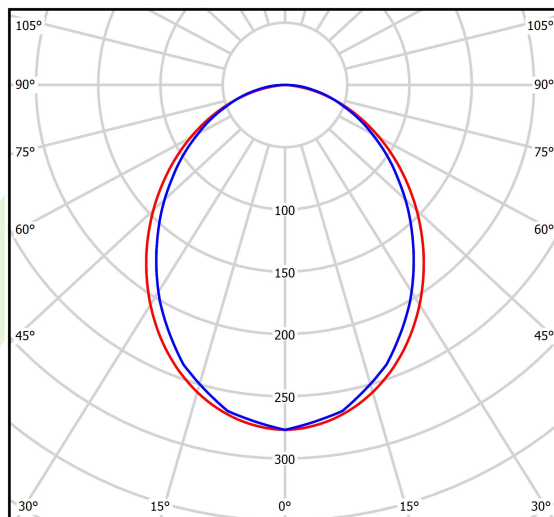

Produkt: X-LINE SLIM L-DOWN LED COMPACT 4000 PLX E 24 840 / L-1138MM S-1,5M**Indeks:** 19.4190.1221.24

Opis

Oprawa wykonana z profilu aluminiowego. Dystrybucja światła tylko w dolną półprzestrzeń (L-DOWN). W porównaniu z tradycyjnym X-Line LED Compact, zmniejszone zostały gabaryty oprawy, a całość została zamknięta w wąskim na 48 mm profilu liniowym, co dodało produktowi bardziej eleganckiej formy. W X-Line Slim Compact zastosowano przesłonę mleczną PLX lub Micro-PRM. Całość pozwala manipulować światłem i tworzyć systemy świetlne, ułatwiając tworzenie we wnętrzach warunków komfortowego widzenia i ich estetycznego wyglądu. Oprawa X-Line Slim Compact przeznaczona jest do montażu na zawieszach. Istnieje możliwość wyposażenia oprawy w obudowę dźwiękochłonną.

Informacje o produkcie

Kategoria	Compact
Rodzina	X-LINE SLIM LED COMPACT
Nazwa	X-LINE SLIM L-DOWN LED COMPACT 4000 PLX E 24 840 / L-1138MM S-1,5M
Indeks	19.4190.1221.24

Dane świetlne i elektryczne

Typ źródła	LED
Strumień LED [lm]	4458,5
Moc LED [W]	22,2
Strumień oprawy [lm]	2853,4
Moc oprawy [W]	25,2
Skuteczność świetlna oprawy [lm/W]	113,2
Temperatura barwowa [K]	4000
CRI	>80
SDCM (źródła LED)	3
Kąt rozsyłu światła [°]	(C0-C180) / (C90-C270) - 96,4° / 90,2°
Klasa ryzyka fotobiologicznego (PN-EN 62471)	RG0
Klasa ochrony	I
Stopień szczelności	IP40
Zasilanie	220..240 V, 50..60 Hz
Żywotność LED [h]	90000
Lx/By	L80/B10
Temperatura otoczenia [°C]	5 ÷ 35
Zasilacz elektroniczny	standard (E)
Współczynnik mocy cos φ	>0,95
Obciążalność obwodów	22 (B10), 34 (B16), 33 (C10), 54 (C16)

Dane mechaniczne

Montaż	na zwieszakach
Materiał	aluminium
Kolor	anodyzowane aluminium
Przesłona	PLX (opalizowane PMMA)
Odporność mechaniczna	IK04
Waga [kg]	2,05
Wymiary [mm]	1138 x 48 x 70

Fotometria

cd/klm
— C0 - C180 — C90 - C270