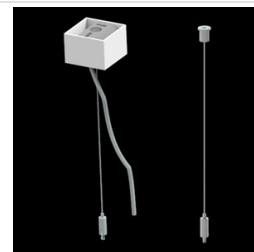

## Opis

Oprawa wykonana z profilu aluminiowego. Dystrybucja światła tylko w dolną półprzestrzeń (L-DOWN). W porównaniu z tradycyjnym X-Line LED Compact, zmniejszone zostały gabaryty oprawy, a całość została zamknięta w wąskim na 48 mm profilu liniowym, co dodało produktowi bardziej eleganckiej formy. W X-Line Slim Compact zastosowano przesłonę mleczną PLX lub Micro-PRM. Całość pozwala manipulować światłem i tworzyć systemy świetlne, ułatwiając tworzenie we wnętrzach warunków komfortowego widzenia i ich estetycznego wyglądu. Oprawa X-Line Slim Compact przeznaczona jest do montażu na zawieszach. Istnieje możliwość wyposażenia oprawy w obudowę dźwiękochłonną. \*Wybrane warianty opraw dostępne są z certyfikatem ENEC.

## Akcesoria

Indeks 6E1-500KWANK-3

Nazwa SUSPENSION NEW TYPE-A+B  
24 LENGHT 1,5M WIRE 3X SET

Indeks 6E1-8670-B-1,5-3X

Nazwa SUSPENSION NEW TYPE-F  
LENGHT-1,5 METER WIRE 3X 1-  
POINT

Indeks 19.3272.1205.00

Nazwa SUSPENSION NEW TYPE-E  
LENGHT-1,5 METER WITHOUT  
WIRE 1-POINT

Indeks 19.3272.0704.24

Nazwa SUSPENSION NEW TYPE-A+E  
24 LENGHT 1,5M WIRE 3X SET

Indeks 6E1-9875-4-1,5-3X

Nazwa SUSPENSION NEW TYPE-D  
LENGHT-1,5 METER WIRE 3X 1-  
POINT