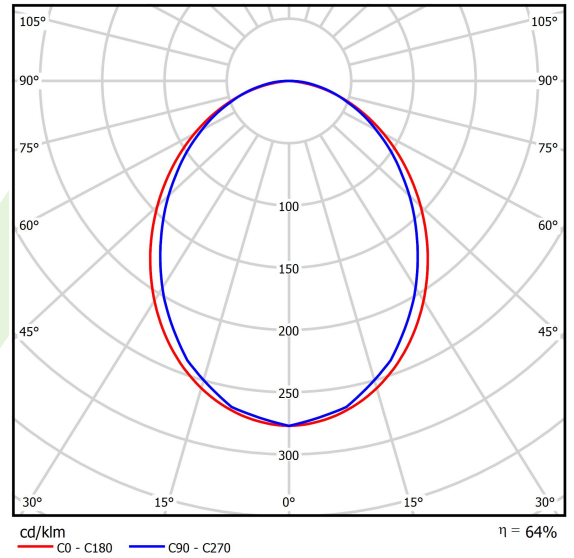

Dane mechaniczne

Montaż	na zwieszakach
Materiał	aluminium
Kolor	anodyzowane aluminium
Przesłona	PLX (opalizowane PMMA)
Odporność mechaniczna	IK04
Waga [kg]	2,05
Wymiary [mm]	1138 x 48 x 70

Fotometria