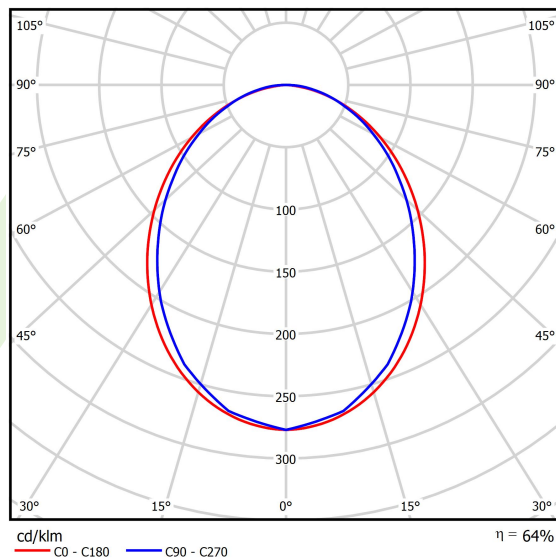

Produkt: X-LINE SLIM L-DOWN LED COMPACT 4000 PLX E 24 840 / L-1138MM S-1,5M**Indeks:** 19.4190.1221.24

Opis

Oprawa wykonana z profilu aluminiowego. Dystrybucja światła tylko w dolną półprzestrzeń (L-DOWN). W porównaniu z tradycyjnym X-Line LED Compact, zmniejszone zostały gabaryty oprawy, a całość została zamknięta w wąskim na 48 mm profilu liniowym, co dodało produktowi bardziej eleganckiej formy. W X-Line Slim Compact zastosowano przesłonę mleczną PLX lub Micro-PRM. Całość pozwala manipulować światłem i tworzyć systemy świetlne, ułatwiając tworzenie we wnętrzach warunków komfortowego widzenia i ich estetycznego wyglądu. Oprawa X-Line Slim Compact przeznaczona jest do montażu na zawieszach. Istnieje możliwość wyposażenia oprawy w obudowę dźwiękochłonną.

Informacje o produkcie

Kategoria	Compact
Rodzina	X-LINE SLIM LED COMPACT
Nazwa	X-LINE SLIM L-DOWN LED COMPACT 4000 PLX E 24 840 / L-1138MM S-1,5M
Indeks	19.4190.1221.24

Dane świetlne i elektryczne

Typ źródła	LED
Strumień LED [lm]	4458,5
Moc LED [W]	22,2
Strumień oprawy [lm]	2853,4
Moc oprawy [W]	25,2
Skuteczność świetlna oprawy [lm/W]	113,2
Temperatura barwowa [K]	4000
CRI	>80
SDCM (źródła LED)	3
Kąt rozsyłu światła [°]	(C0-C180) / (C90-C270) - 96,4° / 90,2°
Klasa ryzyka fotobiologicznego (PN-EN 62471)	RG0
Klasa ochrony	I
Stopień szczelności	IP40
Zasilanie	220..240 V, 50..60 Hz
Żywotność LED [h]	90000
Lx/By	L80/B10
Temperatura otoczenia [°C]	5 ÷ 35
Zasilacz elektroniczny	standard (E)
Współczynnik mocy cos φ	>0,95
Obciążalność obwodów	22 (B10), 34 (B16), 33 (C10), 54 (C16)

Dane mechaniczne

Montaż	na zwieszakach
Materiał	aluminium
Kolor	anodyzowane aluminium
Przesłona	PLX (opalizowane PMMA)
Odporność mechaniczna	IK04
Waga [kg]	2,05
Wymiary [mm]	1138 x 48 x 70

Fotometria

Akcesoria