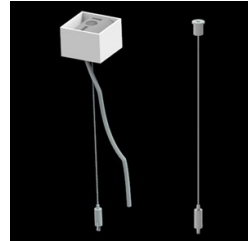

Produkt: X-LINE SLIM L-DOWN LED COMPACT 4000 PLX E 24 840 / L-1138MM S-1,5M**Indeks:** 19.4190.1221.24

Opis

Oprawa wykonana z profilu aluminiowego. Dystrybucja światła tylko w dolną półprzestrzeń (L-DOWN). W porównaniu z tradycyjnym X-Line LED Compact, zmniejszone zostały gabaryty oprawy, a całość została zamknięta w wąskim na 48 mm profilu liniowym, co dodało produktowi bardziej eleganckiej formy. W X-Line Slim Compact zastosowano przesłonę mleczną PLX lub Micro-PRM. Całość pozwala manipulować światłem i tworzyć systemy świetlne, ułatwiając tworzenie we wnętrzach warunków komfortowego widzenia i ich estetycznego wyglądu. Oprawa X-Line Slim Compact przeznaczona jest do montażu na zawieszach. Istnieje możliwość wyposażenia oprawy w obudowę dźwiękochłonną.

Indeks 6E1-500KWANK-3

Nazwa SUSPENSION NEW TYPE-A+B
24 LENGHT 1,5M WIRE 3X SET

Zdjęcie

Indeks 6E1-8670-B-1,5-3X

Nazwa SUSPENSION NEW TYPE-F
LENGHT-1,5 METER WIRE 3X 1-
POINT

Zdjęcie

Indeks 19.3272.1205.00

Nazwa SUSPENSION NEW TYPE-E
LENGHT-1,5 METER WITHOUT
WIRE 1-POINT

Zdjęcie

Indeks 6E1-500KWB24K-3

Nazwa SUSPENSION NEW TYPE-A+E
24 LENGHT 1,5M WIRE 3X SET

Zdjęcie

Indeks 6E1-9875-4-1,5-3X

Nazwa SUSPENSION NEW TYPE-D
LENGHT-1,5 METER WIRE 3X 1-
POINT

Zdjęcie

Indeks 6E1-9875-3-1,5