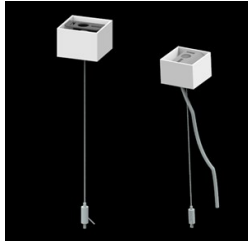

Akcesoria

Indeks 6E1-500KWANK-3

Nazwa SUSPENSION NEW TYPE-A+B
24 LENGHT 1,5M WIRE 3X SET

Zdjęcie