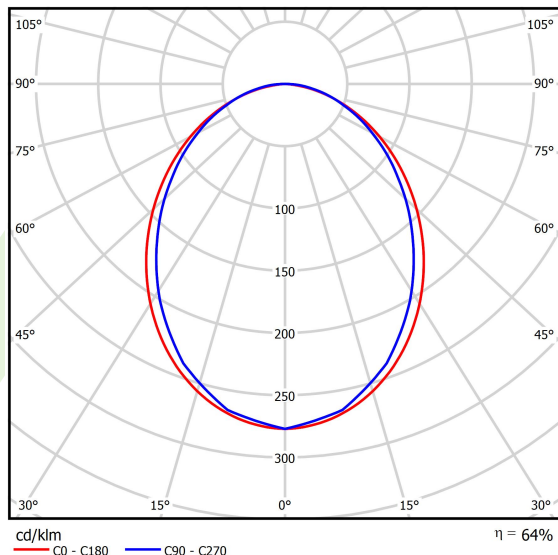

Produkt: X-LINE SLIM L-DOWN LED COMPACT 4000 PLX EDD 34 830 / L-1138MM S-1,5M**Indeks:** 19.4190.1213.34

Opis

Oprawa wykonana z profilu aluminiowego. Dystrybucja światła tylko w dolną półprzestrzeń (L-DOWN). W porównaniu z tradycyjnym X-Line LED Compact, zmniejszone zostały gabaryty oprawy, a całość została zamknięta w wąskim na 48 mm profilu liniowym, co dodało produktowi bardziej eleganckiej formy. W X-Line Slim Compact zastosowano przesłonę mleczną PLX lub Micro-PRM. Całość pozwala manipulować światłem i tworzyć systemy świetlne, ułatwiając tworzenie we wnętrzach warunków komfortowego widzenia i ich estetycznego wyglądu. Oprawa X-Line Slim Compact przeznaczona jest do montażu na zawieszach. Istnieje możliwość wyposażenia oprawy w obudowę dźwiękochłonną.

Informacje o produkcie

Kategoria	Compact
Rodzina	X-LINE SLIM LED COMPACT
Nazwa	X-LINE SLIM L-DOWN LED COMPACT 4000 PLX EDD 34 830 / L-1138MM S-1,5M
Indeks	19.4190.1213.34

Dane świetlne i elektryczne

Typ źródła	LED
Strumień LED [lm]	4280,2
Moc LED [W]	22,2
Strumień oprawy [lm]	2739,3
Moc oprawy [W]	25,2
Skuteczność świetlna oprawy [lm/W]	132,6
Temperatura barwowa [K]	3000
CRI	>80
SDCM (źródła LED)	3
Kąt rozsyłu światła [°]	(C0-C180) / (C90-C270) - 96,4° / 90,2°
Klasa ryzyka fotobiologicznego (PN-EN 62471)	RG0
Klasa ochrony	I
Stopień szczelności	IP40
Zasilanie	220..240 V, 50..60 Hz
Żywotność LED [h]	90000
Lx/By	L80/B10
Temperatura otoczenia [°C]	5 ÷ 35
Zasilacz elektroniczny	DIM DALI (EDD)
Współczynnik mocy cos φ	>0,95
Obciążalność obwodów	17 (B10), 28 (B16), 26 (C10), 41 (C16)

Dane mechaniczne

Montaż	na zwieszakach
Materiał	aluminium
Kolor	RAL 9016 (biały)
Przesłona	PLX (opalizowane PMMA)
Odporność mechaniczna	IK04
Wymiary [mm]	1138 x 48 x 70

Fotometria

Akcesoria

Indeks 6E1-500KW34K-5