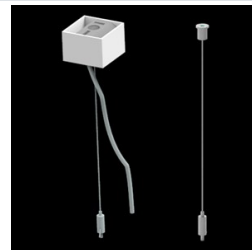

Produkt: X-LINE SLIM L-DOWN LED COMPACT 4000 PLX EDD 34 830 / L-1138MM S-1,5M**Indeks:** 19.4190.1213.34

Opis

Oprawa wykonana z profilu aluminiowego. Dystrybucja światła tylko w dolną półprzestrzeń (L-DOWN). W porównaniu z tradycyjnym X-Line LED Compact, zmniejszone zostały gabaryty oprawy, a całość została zamknięta w wąskim na 48 mm profilu liniowym, co dodało produktowi bardziej eleganckiej formy. W X-Line Slim Compact zastosowano przesłonę mleczną PLX lub Micro-PRM. Całość pozwala manipulować światłem i tworzyć systemy świetlne, ułatwiając tworzenie we wnętrzach warunków komfortowego widzenia i ich estetycznego wyglądu. Oprawa X-Line Slim Compact przeznaczona jest do montażu na zawieszach. Istnieje możliwość wyposażenia oprawy w obudowę dźwiękochłonną. *Wybrane warianty opraw dostępne są z certyfikatem ENEC.

Dane mechaniczne

Montaż	na zwieszakach
Materiał	aluminium
Kolor	RAL 9016 (biały)
Przesłona	PLX (opalizowane PMMA)
Odporność mechaniczna	IK04
Waga [kg]	3,2
Wymiary [mm]	1138 x 48 x 70

Fotometria

Akcesoria

Indeks 6E1-500KW34K-5

Nazwa SUSPENSION NEW TYPE-A+B
34 LENGHT 1,5M WIRE 5X SET

Indeks 6E1-8670-B-1,5-5X

Nazwa SUSPENSION NEW TYPE-F
LENGHT-1,5 METER WIRE 5X 1-
POINT

Indeks 19.3272.1205.00

Nazwa SUSPENSION NEW TYPE-E
LENGHT-1,5 METER WITHOUT
WIRE 1-POINT

Indeks 6E1-500KWB24K-5

Nazwa SUSPENSION NEW TYPE-A+E
24 LENGHT 1,5M WIRE 5X SET

Indeks 6E1-9875-4-1,5-5X

Nazwa SUSPENSION NEW TYPE-D
LENGHT-1,5 METER WIRE 5X 1-
POINT

Indeks 6E1-9875-3-1,5

Nazwa SUSPENSION NEW TYPE-C
LENGHT-1,5 METER WITHOUT
WIRE 1-POINT