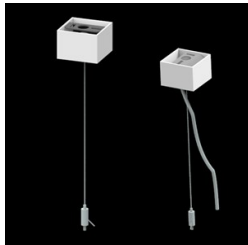

Akcesoria

Indeks 6E1-500KWANK-5

Nazwa SUSPENSION NEW TYPE-A+B
24 LENGHT 1,5M WIRE 5X SET

Zdjęcie