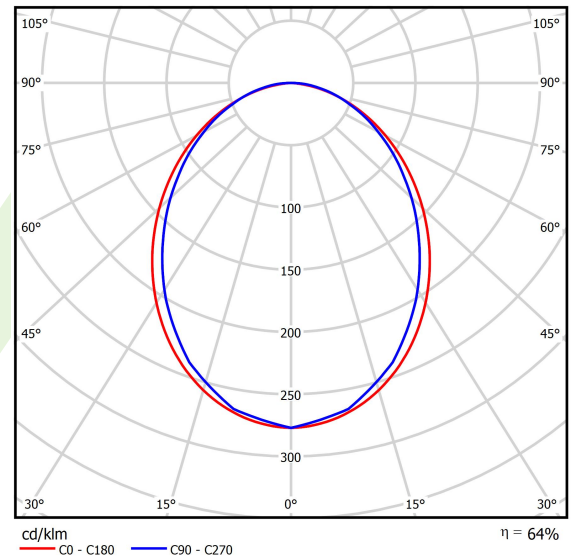

## Dane świetlne i elektryczne

Typ źródła	<b>LED</b>
Strumień LED [lm]	<b>4280,2</b>
Moc LED [W]	<b>22,2</b>
Strumień oprawy [lm]	<b>2739,3</b>
Moc oprawy [W]	<b>25,2</b>
Skuteczność świetlna oprawy [lm/W]	<b>108,7</b>
Temperatura barwowa [K]	<b>3000</b>
CRI	<b>&gt;80</b>
SDCM (źródła LED)	<b>3</b>
Kąt rozsyłu światła [°]	<b>(C0-C180) / (C90-C270) - 96,4° / 90,2°</b>
Klasa ryzyka fotobiologicznego (PN-EN 62471)	<b>RG0</b>
Klasa ochrony	<b>I</b>
Stopień szczelności	<b>IP40</b>
Zasilanie	<b>220..240 V, 50..60 Hz</b>
Żywotność LED [h]	<b>90000</b>
Lx/By	<b>L80/B10</b>
Temperatura otoczenia [°C]	<b>5 ÷ 35</b>
Zasilacz elektroniczny	<b>standard (E)</b>
Współczynnik mocy cos φ	<b>&gt;0,95</b>
Obciążalność obwodów	<b>25 (B10), 40 (B16), 39 (C10), 62 (C16)</b>

## Fotometria