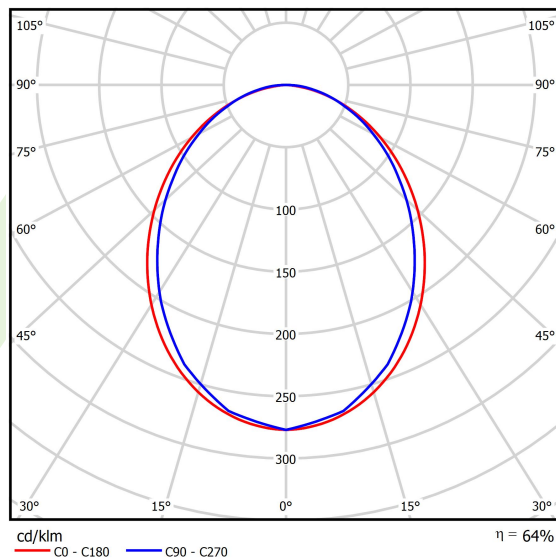

## Dane świetlne i elektryczne

Typ źródła	<b>LED</b>
Strumień LED [lm]	<b>4280,2</b>
Moc LED [W]	<b>22,2</b>
Strumień oprawy [lm]	<b>2739,3</b>
Moc oprawy [W]	<b>25,2</b>
Skuteczność świetlna oprawy [lm/W]	<b>108,7</b>
Temperatura barwowa [K]	<b>3000</b>
CRI	<b>&gt;80</b>
SDCM (źródła LED)	<b>3</b>
Kąt rozsyłu światła [°]	<b>(C0-C180) / (C90-C270) - 96,4° / 90,2°</b>
Klasa ryzyka fotobiologicznego (PN-EN 62471)	<b>RG0</b>
Klasa ochrony	<b>I</b>
Stopień szczelności	<b>IP40</b>
Zasilanie	<b>220..240 V, 50..60 Hz</b>
Żywotność LED [h]	<b>90000</b>
Lx/By	<b>L80/B10</b>
Temperatura otoczenia [°C]	<b>5 ÷ 35</b>
Zasilacz elektroniczny	<b>standard (E)</b>
Współczynnik mocy cos φ	<b>&gt;0,95</b>
Obciążalność obwodów	<b>25 (B10), 40 (B16), 39 (C10), 62 (C16)</b>

## Fotometria