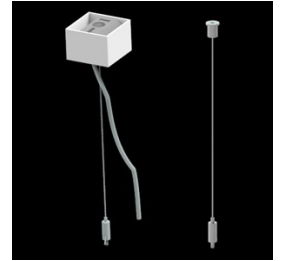

Produkt: X-LINE SLIM L-DOWN LED COMPACT 4000 MICRO-PRM EDD 04 840 / L-1138MM S-1,5M

Index: 19.4190.1123.04

Beschreibung

Innenbeleuchtung. Montageart: an Aufhängebügeln. Gehäuse aus Aluminium. Farbe - RAL 9005 (schwarz). Abmessungen: 1138 x 48 x 70 mm. Abdeckung: Micro-PRM (mikroprismatische aus PMMA). Der Wirkungsgrad des optischen Systems ist 74,32%. Abstrahlwinkel: (C0-C180) / (C90-C270) - 88,4° / 86°. Lichtquelle: LED. Farbtemperatur 4000 K. SDCM=3. CRI>80. Lebensdauer: 90000 h L80/B10. Leuchtenlichtstrom: 3299,3 lm. Gesamtleistungsaufnahme: 25,2 W. Leuchten Lichtausbeute: 132,6 lm/W. Vorschaltgerät: DIM DALI (EDD). Netzspannung 220..240 V, 50..60 Hz. Belastbarkeit der Schaltung: 17 (B10), 28 (B16), 26 (C10), 41 (C16). Umgebungstemperatur: 5 ÷ 35° C. Schutzart: IP40. Stoßfestigkeitsgrad: IK04. Schutzklasse: I. Photobiologische Risikoklasse (IEC/EN 62471): RG0. Bitte prüfen Sie im Datenblatt und in der Montageanleitung, ob Montagezubehör erforderlich ist. Es besteht die Möglichkeit, eine Leuchte mit einem schallabsorbierenden Gehäuse auszustatten.

Technische Daten

Montageart	an Aufhängebügeln
Leuchtenkörper	Aluminium
Leuchtenfarbe	RAL 9005 (schwarz)
Abdeckung	Micro-PRM (mikroprismatische aus PMMA)
Stoßfestigkeitsgrad	IK04
Abmessungen [mm]	1138 x 48 x 70

Lichtverteilung

Zubehör

Index 6E1-500KW04K-5

Type SUSPENSION NEW TYPE-A+B 04
LENGHT 1,5M WIRE 5X SET

Index 6E1-8670-B-1,5-5X

Type SUSPENSION NEW TYPE-F
LENGHT-1,5 METER WIRE 5X 1-
POINT

Index 19.3272.1205.00

Type SUSPENSION NEW TYPE-E
LENGHT-1,5 METER WITHOUT
WIRE 1-POINT

Index 6E1-500KWB04K-5

Type SUSPENSION NEW TYPE-A+E 04
LENGHT 1,5M WIRE 5X SET

Index 6E1-9875-4-1,5-5X

Type SUSPENSION NEW TYPE-D
LENGHT-1,5 METER WIRE 5X 1-
POINT