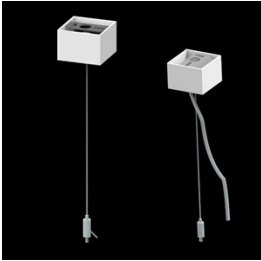

Produkt: X-LINE SLIM L-DOWN LED COMPACT 4000 MICRO-PRM EDD 04 840 / L-1138MM S-1,5M

Index: 19.4190.1123.04

Beschreibung

Innenbeleuchtung. Montageart: an Aufhängebügeln. Gehäuse aus Aluminium. Farbe - RAL 9005 (schwarz). Abmessungen: 1138 x 48 x 70 mm. Abdeckung: Micro-PRM (mikroprismatische aus PMMA). Der Wirkungsgrad des optischen Systems ist 74,32%. Abstrahlwinkel: (C0-C180) / (C90-C270) - 88,4° / 86°. Lichtquelle: LED. Farbtemperatur 4000 K. SDCM=3. CRI>80. Lebensdauer: 90000 h L80/B10. Leuchtenlichtstrom: 3299,3 lm. Gesamtleistungsaufnahme: 25,2 W. Leuchten Lichtausbeute: 132,6 lm/W. Vorschaltgerät: DIM DALI (EDD). Netzspannung 220..240 V, 50..60 Hz. Belastbarkeit der Schaltung: 17 (B10), 28 (B16), 26 (C10), 41 (C16). Umgebungstemperatur: 5 ÷ 35° C. Schutzart: IP40. Stoßfestigkeitsgrad: IK04. Schutzklasse: I. Photobiologische Risikoklasse (IEC/EN 62471): RG0. Bitte prüfen Sie im Datenblatt und in der Montageanleitung, ob Montagezubehör erforderlich ist. Es besteht die Möglichkeit, eine Leuchte mit einem schallabsorbierenden Gehäuse auszustatten.

Technische Daten

Montageart	an Aufhängebügeln
Leuchtenkörper	Aluminium
Leuchtenfarbe	RAL 9005 (schwarz)
Abdeckung	Micro-PRM (mikroprismatische aus PMMA)
Stoßfestigkeitsgrad	IK04
Abmessungen [mm]	1138 x 48 x 70

Lichtverteilung

Zubehör

Index 6E1-500KW04K-5

Type SUSPENSION NEW TYPE-A+B 04
LENGHT 1,5M WIRE 5X SET

Index 6E1-8670-B-1,5-5X

Type SUSPENSION NEW TYPE-F
LENGHT-1,5 METER WIRE 5X 1-
POINT

Index 19.3272.1205.00