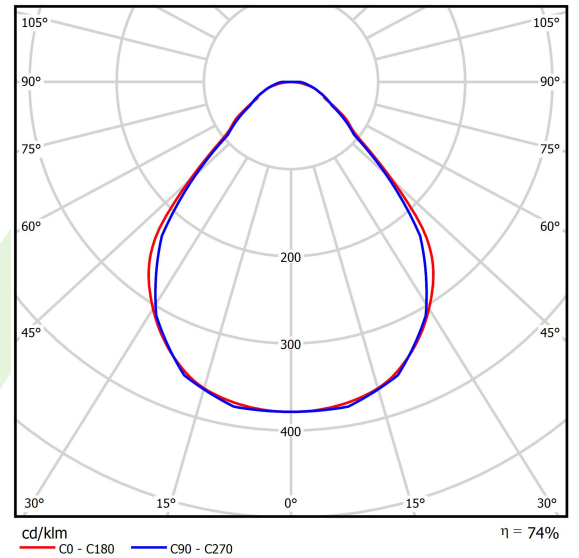

Technische Daten

Montageart	an Aufhängebügeln
Leuchtenkörper	Aluminium
Leuchtenfarbe	RAL 9005 (schwarz)
Abdeckung	Micro-PRM (mikroprismatische aus PMMA)
Stoßfestigkeitsgrad	IK04
Abmessungen [mm]	1138 x 48 x 70

Lichtverteilung