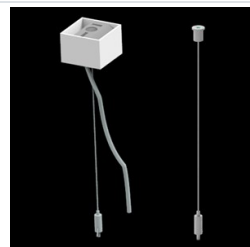

Produkt: X-LINE SLIM L-DOWN LED COMPACT 4000 MICRO-PRM E 34 840 / L-1138MM S-1,5M**Indeks:** 19.4190.1121.34

Opis

Oprawa wykonana z profilu aluminiowego. Dystrybucja światła tylko w dolną półprzestrzeń (L-DOWN). W porównaniu z tradycyjnym X-Line LED Compact, zmniejszone zostały gabaryty oprawy, a całość została zamknięta w wąskim na 48 mm profilu liniowym, co dodało produktowi bardziej eleganckiej formy. W X-Line Slim Compact zastosowano przesłonę mleczną PLX lub Micro-PRM. Całość pozwala manipulować światłem i tworzyć systemy świetlne, ułatwiając tworzenie we wnętrzach warunków komfortowego widzenia i ich estetycznego wyglądu. Oprawa X-Line Slim Compact przeznaczona jest do montażu na zawieszach. Istnieje możliwość wyposażenia oprawy w obudowę dźwiękochłonną.

Informacje o produkcie

Kategoria	Compact
Rodzina	X-LINE SLIM LED COMPACT
Nazwa	X-LINE SLIM L-DOWN LED COMPACT 4000 MICRO-PRM E 34 840 / L-1138MM S-1,5M
Indeks	19.4190.1121.34

Dane świetlne i elektryczne

Nazwa SUSPENSION NEW TYPE-A+B
34 LENGHT 1,5M WIRE 3X SET

Zdjęcie

Indeks 6E1-8670-B-1,5-3X

Nazwa SUSPENSION NEW TYPE-F
LENGHT-1,5 METER WIRE 3X 1-
POINT

Zdjęcie

Indeks 19.3272.1205.00

Nazwa SUSPENSION NEW TYPE-E
LENGHT-1,5 METER WITHOUT
WIRE 1-POINT

Zdjęcie

Indeks 6E1-500KWB34K-3

Nazwa SUSPENSION NEW TYPE-A+E
34 LENGHT 1,5M WIRE 3X SET

Zdjęcie

Indeks 6E1-9875-4-1,5-3X

Nazwa SUSPENSION NEW TYPE-D
LENGHT-1,5 METER WIRE 3X 1-
POINT

Zdjęcie

Indeks 6E1-9875-3-1,5