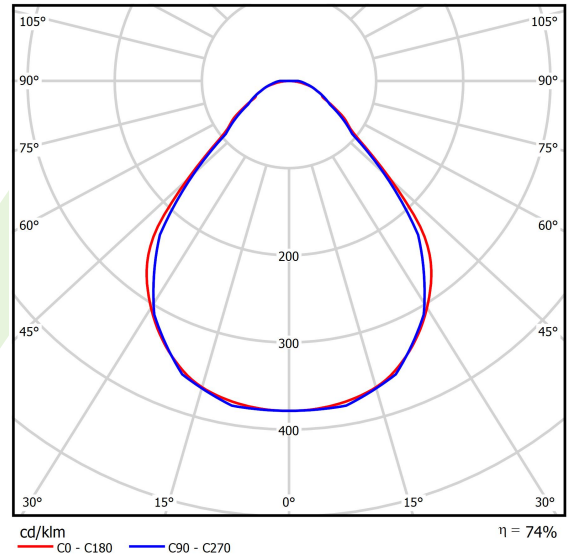

Dane mechaniczne

Montaż	na zwieszakach
Materiał	aluminium
Kolor	anodowane aluminium
Przesłona	Micro-PRM (mikropryzma PMMA)
Odporność mechaniczna	IK04
Waga [kg]	2,1
Wymiary [mm]	1138 x 48 x 70

Fotometria