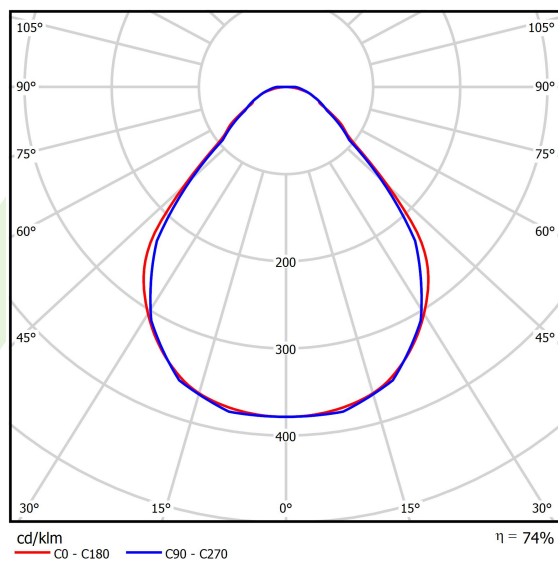

Dane mechaniczne

Montaż	na zwieszakach
Materiał	aluminium
Kolor	anodowane aluminium
Przesłona	Micro-PRM (mikropryzma PMMA)
Odporność mechaniczna	IK04
Waga [kg]	2,1
Wymiary [mm]	1138 x 48 x 70

Fotometria