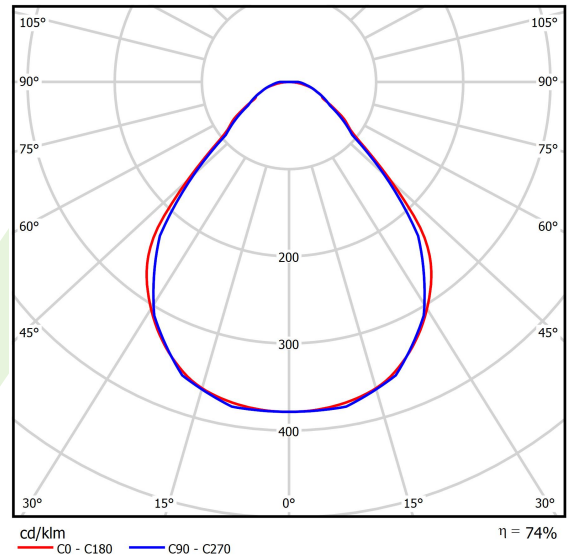

## Dane świetlne i elektryczne

Typ źródła	<b>LED</b>
Strumień LED [lm]	<b>4458,5</b>
Moc LED [W]	<b>22,2</b>
Strumień oprawy [lm]	<b>3299,3</b>
Moc oprawy [W]	<b>25,2</b>
Skuteczność świetlna oprawy [lm/W]	<b>132,6</b>
Temperatura barwowa [K]	<b>4000</b>
CRI	<b>&gt;80</b>
SDCM (źródła LED)	<b>3</b>
Kąt rozsyłu światła [°]	<b>(C0-C180) / (C90-C270) - 88,4° / 86°</b>
Klasa ryzyka fotobiologicznego (PN-EN 62471)	<b>RG0</b>
Klasa ochrony	<b>I</b>
Stopień szczelności	<b>IP40</b>
Zasilanie	<b>220..240 V, 50..60 Hz</b>
Żywotność LED [h]	<b>90000</b>
Lx/By	<b>L80/B10</b>
Temperatura otoczenia [°C]	<b>5 ÷ 35</b>
Zasilacz elektroniczny	<b>standard (E)</b>
Współczynnik mocy cos φ	<b>&gt;0,95</b>
Obciążalność obwodów	<b>25 (B10), 40 (B16), 39 (C10), 62 (C16)</b>

## Fotometria