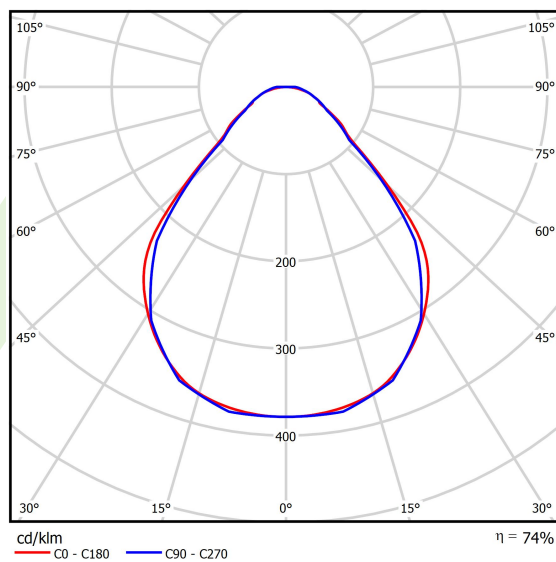

Dane mechaniczne

Montaż	na zwieszakach
Materiał	aluminium
Kolor	RAL 9005 (czarny)
Przesłona	Micro-PRM (mikropryzma PMMA)
Odporność mechaniczna	IK04
Waga [kg]	2,05
Wymiary [mm]	1138 x 48 x 70

Fotometria