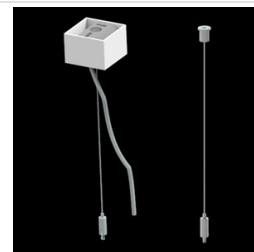

## Opis

Oprawa wykonana z profilu aluminiowego. Dystrybucja światła tylko w dolną półprzestrzeń (L-DOWN). W porównaniu z tradycyjnym X-Line LED Compact, zmniejszone zostały gabaryty oprawy, a całość została zamknięta w wąskim na 48 mm profilu liniowym, co dodało produktowi bardziej eleganckiej formy. W X-Line Slim Compact zastosowano przesłonę mleczną PLX lub Micro-PRM. Całość pozwala manipulować światłem i tworzyć systemy świetlne, ułatwiając tworzenie we wnętrzach warunków komfortowego widzenia i ich estetycznego wyglądu. Oprawa X-Line Slim Compact przeznaczona jest do montażu na zawieszach. Istnieje możliwość wyposażenia oprawy w obudowę dźwiękochłonną. \*Wybrane warianty opraw dostępne są z certyfikatem ENEC.

## Akcesoria

Indeks 6E1-500KW34K-5

Nazwa SUSPENSION NEW TYPE-A+B  
34 LENGHT 1,5M WIRE 5X SET

Indeks 6E1-8670-B-1,5-5X

Nazwa SUSPENSION NEW TYPE-F  
LENGHT-1,5 METER WIRE 5X 1-  
POINT

Indeks 19.3272.1205.00

Nazwa SUSPENSION NEW TYPE-E  
LENGHT-1,5 METER WITHOUT  
WIRE 1-POINT

Indeks 6E1-500KWB24K-5

Nazwa SUSPENSION NEW TYPE-A+E  
24 LENGHT 1,5M WIRE 5X SET

Indeks 6E1-9875-4-1,5-5X

Nazwa SUSPENSION NEW TYPE-D  
LENGHT-1,5 METER WIRE 5X 1-  
POINT