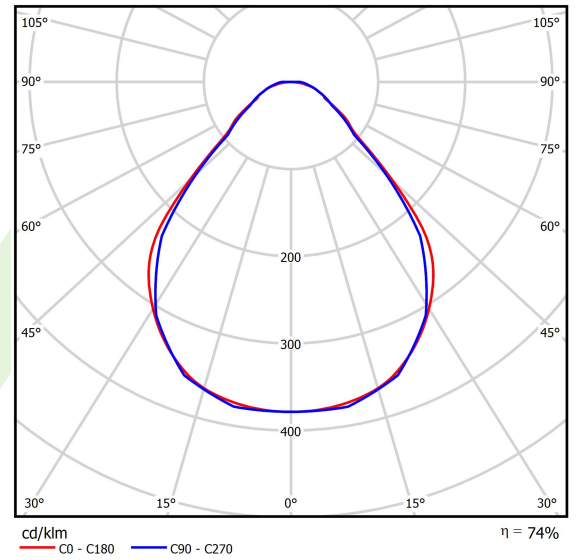

Technische Daten

Montageart	an Aufhängebügeln
Leuchtenkörper	Aluminium
Leuchtenfarbe	RAL 9016 (weiß)
Abdeckung	Micro-PRM (mikroprismatische aus PMMA)
Stoßfestigkeitsgrad	IK04
Abmessungen [mm]	1138 x 48 x 70

Lichtverteilung