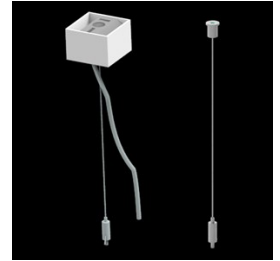

Produkt: X-LINE SLIM L-DOWN LED COMPACT 4000 MICRO-PRM EDD 34 830 / L-1138MM S-1,5M

Index: 19.4190.1113.34

Beschreibung

Innenbeleuchtung. Montageart: an Aufhängebügeln. Gehäuse aus Aluminium. Farbe - RAL 9016 (weiß). Abmessungen: 1138 x 48 x 70 mm. Abdeckung: Micro-PRM (mikroprismatische aus PMMA). Der Wirkungsgrad des optischen Systems ist 74,32%. Abstrahlwinkel: (C0-C180) / (C90-C270) - 88,4° / 86°. Lichtquelle: LED. Farbtemperatur 3000 K. SDCM=3. CRI>80. Lebensdauer: 90000 h L80/B10. Leuchtenlichtstrom: 3167,3 lm. Gesamtleistungsaufnahme: 25,2 W. Leuchten Lichtausbeute: 125,7 lm/W. Vorschaltgerät: DIM DALI (EDD). Netzspannung 220..240 V, 50..60 Hz. Belastbarkeit der Schaltung: 17 (B10), 28 (B16), 26 (C10), 41 (C16). Umgebungstemperatur: 5 ÷ 35° C. Schutzart: IP40. Stoßfestigkeitsgrad: IK04. Schutzklasse: I. Photobiologische Risikoklasse (IEC/EN 62471): RG0. Bitte prüfen Sie im Datenblatt und in der Montageanleitung, ob Montagezubehör erforderlich ist. Es besteht die Möglichkeit, eine Leuchte mit einem schallabsorbierenden Gehäuse auszustatten.

Technische Daten

Montageart	an Aufhängebügeln
Leuchtenkörper	Aluminium
Leuchtenfarbe	RAL 9016 (weiß)
Abdeckung	Micro-PRM (mikroprismatische aus PMMA)
Stoßfestigkeitsgrad	IK04
Abmessungen [mm]	1138 x 48 x 70

Lichtverteilung

Zubehör

Index 6E1-500KW34K-5

Type SUSPENSION NEW TYPE-A+B 34
LENGHT 1,5M WIRE 5X SET

Index 6E1-8670-B-1,5-5X

Type SUSPENSION NEW TYPE-F
LENGHT-1,5 METER WIRE 5X 1-
POINT

Index 19.3272.1205.00

Type SUSPENSION NEW TYPE-E
LENGHT-1,5 METER WITHOUT
WIRE 1-POINT

Index 6E1-500KWB24K-5

Type SUSPENSION NEW TYPE-A+E 24
LENGHT 1,5M WIRE 5X SET

Index 6E1-9875-4-1,5-5X

Type SUSPENSION NEW TYPE-D
LENGHT-1,5 METER WIRE 5X 1-
POINT