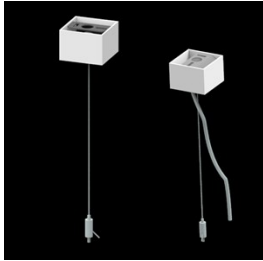

Produkt: X-LINE SLIM L-DOWN LED COMPACT 4000 MICRO-PRM EDD 34 830 / L-1138MM S-1,5M

Index: 19.4190.1113.34

Beschreibung

Innenbeleuchtung. Montageart: an Aufhängebügeln. Gehäuse aus Aluminium. Farbe - RAL 9016 (weiß). Abmessungen: 1138 x 48 x 70 mm. Abdeckung: Micro-PRM (mikroprismatische aus PMMA). Der Wirkungsgrad des optischen Systems ist 74,32%. Abstrahlwinkel: (C0-C180) / (C90-C270) - 88,4° / 86°. Lichtquelle: LED. Farbtemperatur 3000 K. SDCM=3. CRI>80. Lebensdauer: 90000 h L80/B10. Leuchtenlichtstrom: 3167,3 lm. Gesamtleistungsaufnahme: 25,2 W. Leuchten Lichtausbeute: 125,7 lm/W. Vorschaltgerät: DIM DALI (EDD). Netzspannung 220..240 V, 50..60 Hz. Belastbarkeit der Schaltung: 17 (B10), 28 (B16), 26 (C10), 41 (C16). Umgebungstemperatur: 5 ÷ 35° C. Schutzart: IP40. Stoßfestigkeitsgrad: IK04. Schutzklasse: I. Photobiologische Risikoklasse (IEC/EN 62471): RG0. Bitte prüfen Sie im Datenblatt und in der Montageanleitung, ob Montagezubehör erforderlich ist. Es besteht die Möglichkeit, eine Leuchte mit einem schallabsorbierenden Gehäuse auszustatten.

Technische Daten

Montageart	an Aufhängebügeln
Leuchtenkörper	Aluminium
Leuchtenfarbe	RAL 9016 (weiß)
Abdeckung	Micro-PRM (mikroprismatische aus PMMA)
Stoßfestigkeitsgrad	IK04
Abmessungen [mm]	1138 x 48 x 70

Lichtverteilung

Zubehör

Index 6E1-500KW34K-5

Type SUSPENSION NEW TYPE-A+B 34
LENGHT 1,5M WIRE 5X SET

Index 6E1-8670-B-1,5-5X

Type SUSPENSION NEW TYPE-F
LENGHT-1,5 METER WIRE 5X 1-
POINT

Index 19.3272.1205.00