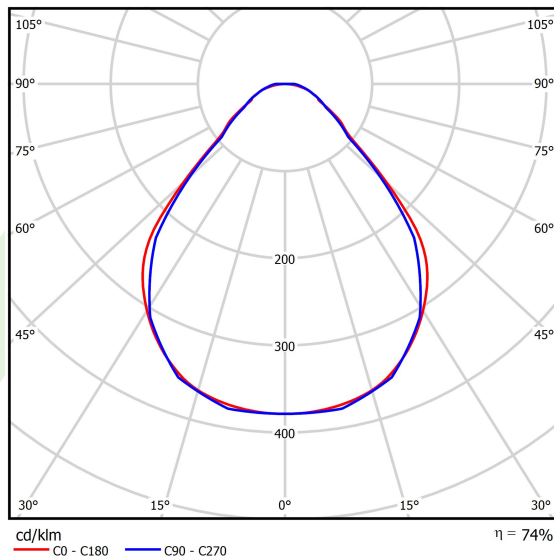

Dane mechaniczne

Montaż	na zwieszakach
Materiał	aluminium
Kolor	anodowane aluminium
Przesłona	Micro-PRM (mikropryzma PMMA)
Odporność mechaniczna	IK04
Wymiary [mm]	1138 x 48 x 70

Fotometria