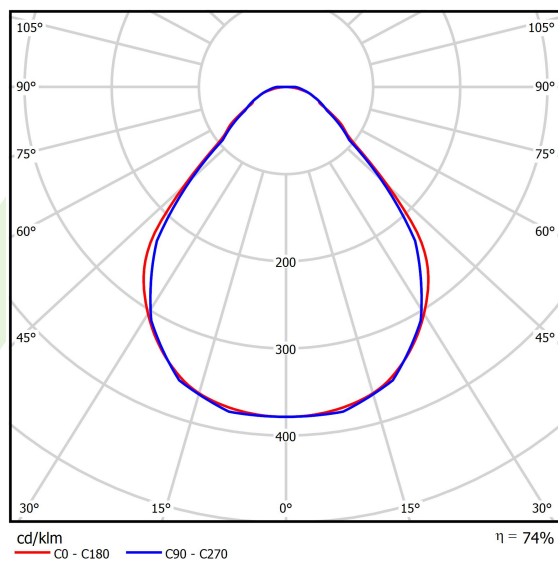

Dane mechaniczne

Montaż	na zwieszakach
Materiał	aluminium
Kolor	RAL 9005 (czarny)
Przesłona	Micro-PRM (mikropryzma PMMA)
Odporność mechaniczna	IK04
Waga [kg]	2,1
Wymiary [mm]	1138 x 48 x 70

Fotometria