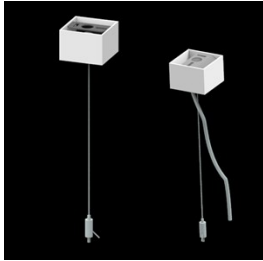

Produkt: X-LINE SLIM L-DOWN LED COMPACT 4000 MICRO-PRM EDD 04 830 / L-1138MM S-1,5M

Index: 19.4190.1113.04

Beschreibung

Innenbeleuchtung. Montageart: an Aufhängebügeln. Gehäuse aus Aluminium. Farbe - RAL 9005 (schwarz). Abmessungen: 1138 x 48 x 70 mm. Gewicht 2,1 kg. Abdeckung: Micro-PRM (mikroprismatische aus PMMA). Der Wirkungsgrad des optischen Systems ist 74,32%. Abstrahlwinkel: (C0-C180) / (C90-C270) - 88,4° / 86°. Lichtquelle: LED. Farbtemperatur 3000 K. SDCM=3. CRI>80. Lebensdauer: 90000 h L80/B10. Leuchtenlichtstrom: 3167,3 lm. Gesamtleistungsaufnahme: 25,2 W. Leuchten Lichtausbeute: 125,7 lm/W. Vorschaltgerät: DIM DALI (EDD). Netzspannung 220..240 V, 50..60 Hz. Belastbarkeit der Schaltung: 17 (B10), 28 (B16), 26 (C10), 41 (C16). Umgebungstemperatur: 5 ÷ 35° C. Schutzart: IP40. Stoßfestigkeitsgrad: IK04. Schutzklasse: I. Photobiologische Risikoklasse (IEC/EN 62471): RG0. Bitte prüfen Sie im Datenblatt und in der Montageanleitung, ob Montagezubehör erforderlich ist. Es besteht die Möglichkeit, eine Leuchte mit einem schallabsorbierenden Gehäuse auszustatten.

Technische Daten

Montageart	an Aufhängebügeln
Leuchtenkörper	Aluminium
Leuchtenfarbe	RAL 9005 (schwarz)
Abdeckung	Micro-PRM (mikroprismatische aus PMMA)
Stoßfestigkeitsgrad	IK04
Gewicht [kg]	2,1
Abmessungen [mm]	1138 x 48 x 70

Lichtverteilung

Zubehör

Index 6E1-500KW04K-5

Type SUSPENSION NEW TYPE-A+B 04
LENGHT 1,5M WIRE 5X SET

Index 6E1-8670-B-1,5-5X

Type SUSPENSION NEW TYPE-F
LENGHT-1,5 METER WIRE 5X 1-
POINT

Index 19.3272.1205.00