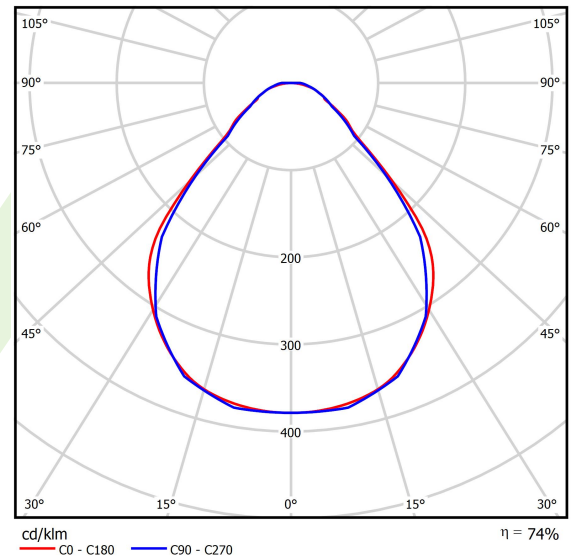

Technische Daten

Montageart	an Aufhängebügeln
Leuchtenkörper	Aluminium
Leuchtenfarbe	RAL 9005 (schwarz)
Abdeckung	Micro-PRM (mikroprismatische aus PMMA)
Stoßfestigkeitsgrad	IK04
Gewicht [kg]	2,1
Abmessungen [mm]	1138 x 48 x 70

Lichtverteilung