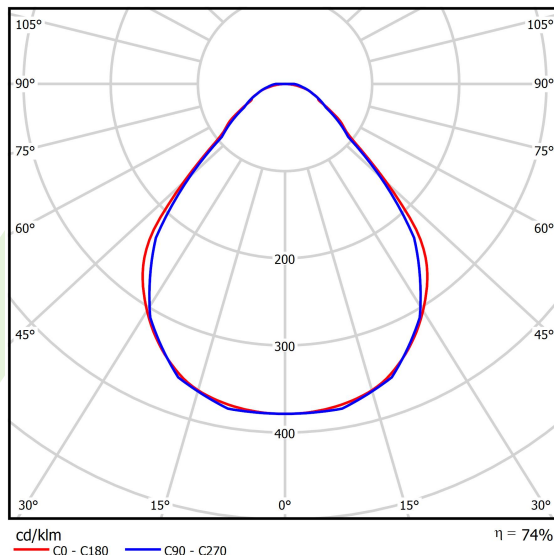

Dane mechaniczne

Montaż	na zwieszakach
Materiał	aluminium
Kolor	anodowane aluminium
Przesłona	Micro-PRM (mikropryzma PMMA)
Odporność mechaniczna	IK04
Wymiary [mm]	1138 x 48 x 70

Fotometria