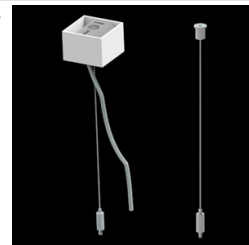

Produkt: X-LINE SLIM L-DOWN LED COMPACT 4000 MICRO-PRM E 04 830 / L-1138MM S-1,5M**Indeks:** 19.4190.1111.04

Opis

Oprawa wykonana z profilu aluminiowego. Dystrybucja światła tylko w dolną półprzestrzeń (L-DOWN). W porównaniu z tradycyjnym X-Line LED Compact, zmniejszone zostały gabaryty oprawy, a całość została zamknięta w wąskim na 48 mm profilu liniowym, co dodało produktowi bardziej eleganckiej formy. W X-Line Slim Compact zastosowano przesłonę mleczną PLX lub Micro-PRM. Całość pozwala manipulować światłem i tworzyć systemy świetlne, ułatwiając tworzenie we wnętrzach warunków komfortowego widzenia i ich estetycznego wyglądu. Oprawa X-Line Slim Compact przeznaczona jest do montażu na zawieszach. Istnieje możliwość wyposażenia oprawy w obudowę dźwiękochłonną.

Nazwa SUSPENSION NEW TYPE-A+B
04 LENGHT 1,5M WIRE 3X SET

Zdjęcie

Indeks 6E1-8670-B-1,5-3X

Nazwa SUSPENSION NEW TYPE-F
LENGHT-1,5 METER WIRE 3X 1-
POINT

Zdjęcie

Indeks 19.3272.1205.00

Nazwa SUSPENSION NEW TYPE-E
LENGHT-1,5 METER WITHOUT
WIRE 1-POINT

Zdjęcie

Indeks 6E1-500KWB04K-3

Nazwa SUSPENSION NEW TYPE-A+E
04 LENGHT 1,5M WIRE 3X SET

Zdjęcie

Indeks 6E1-9875-4-1,5-3X

Nazwa SUSPENSION NEW TYPE-D
LENGHT-1,5 METER WIRE 3X 1-
POINT

Zdjęcie

Indeks 6E1-9875-3-1,5