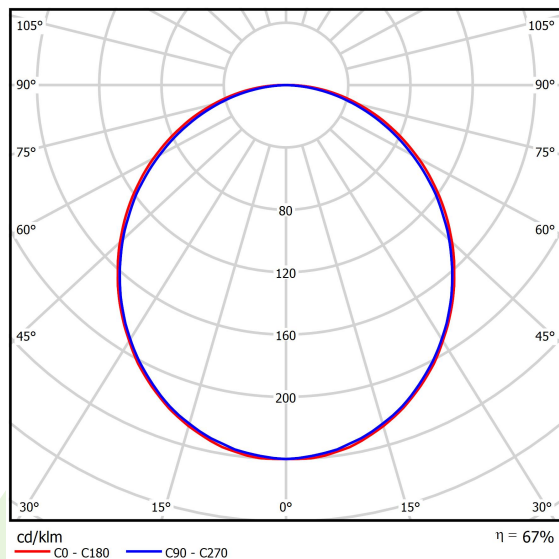

Fotometria