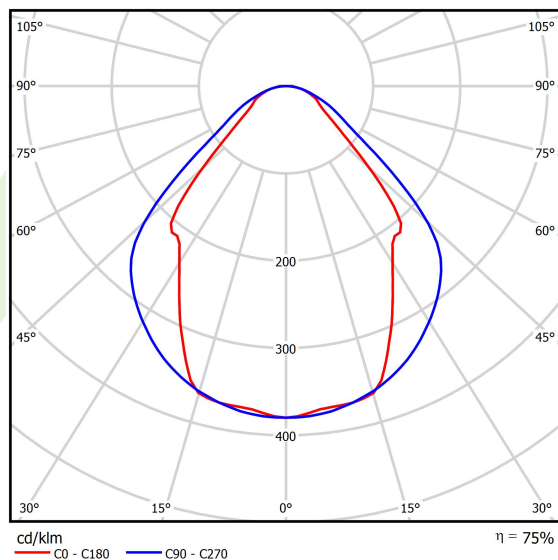

## Dane świetlne i elektryczne

Typ źródła	<b>LED</b>
Strumień LED [lm]	<b>3058</b>
Moc LED [W]	<b>14,6</b>
Strumień oprawy [lm]	<b>2303</b>
Moc oprawy [W]	<b>16,4</b>
Skuteczność świetlna oprawy [lm/W]	<b>140,4</b>
Temperatura barwowa [K]	<b>4000</b>
CRI	<b>&gt;80</b>
SDCM (źródła LED)	<b>3</b>
Kąt rozsyłu światła [°]	<b>(C0-C180) / (C90-C270) - 82,8° / 97,2°</b>
Klasa ochrony	<b>I</b>
Stopień szczelności	<b>IP44</b>
Zasilanie	<b>220..240 V, 50..60 Hz</b>
Żywotność LED [h]	<b>90000</b>
Lx/By	<b>L80/B10</b>
Temperatura otoczenia [°C]	<b>5 ÷ 30</b>
Zasilacz elektroniczny	<b>standard (E)</b>
Współczynnik mocy cos φ	<b>&gt;0,95</b>
Obciążalność obwodów	<b>22 (B10), 34 (B16), 33 (C10), 54 (C16)</b>

## Fotometria