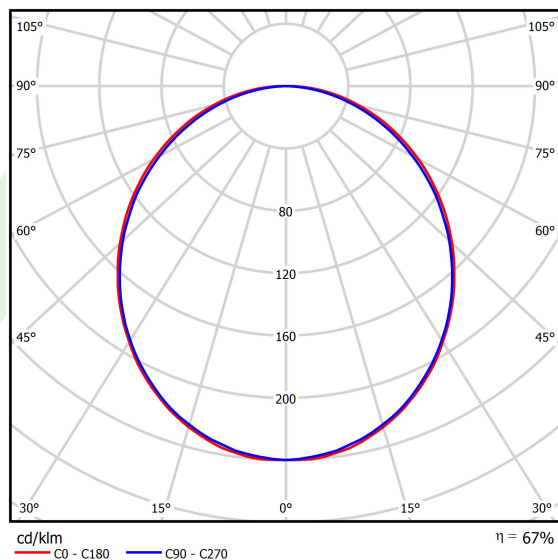

## Dane świetlne i elektryczne

Typ źródła	<b>LED</b>
Strumień LED [lm]	<b>2302</b>
Moc LED [W]	<b>12</b>
Strumień oprawy [lm]	<b>1535</b>
Moc oprawy [W]	<b>14</b>
Skuteczność świetlna oprawy [lm/W]	<b>109,6</b>
Temperatura barwowa [K]	<b>4000</b>
CRI	<b>&gt;80</b>
SDCM (źródła LED)	<b>3</b>
Kąt rozsyłu światła [°]	<b>(C0-C180) / (C90-C270) - 109° / 107,2°</b>
Klasa ochrony	<b>I</b>
Stopień szczelności	<b>IP44</b>
Zasilanie	<b>220..240 V, 50..60 Hz</b>
Żywotność LED [h]	<b>60000</b>
Lx/By	<b>L80/B10</b>
Temperatura otoczenia [°C]	<b>5 ÷ 30</b>
Zasilacz elektroniczny	<b>standard (E)</b>
Współczynnik mocy cos φ	<b>&gt;0,95</b>
Obciążalność obwodów	<b>22 (B10), 34 (B16), 33 (C10), 54 (C16)</b>

## Fotometria