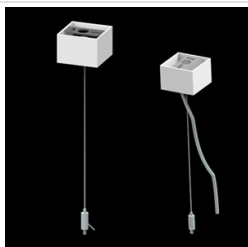

Produkt: X-LINE LED COMPACT 6000 PLX E 04 840 / L-1412MM**Indeks:** 19.4189.7221.04

Opis

Oprawa oświetleniowa wykonana z profilu aluminiowego wyposażona w przesłonę mleczną lub MPRM oraz zasilacz. Oprawy X-LINE LED przeznaczone są do instalowania na stropie lub na zwieszakach. W rodzinie opraw X-LINE LED zastosowane zostały moduły LED-owe renomowanych firm.

Dane mechaniczne

Montaż	nastropowy lub na zwieszakach po zastosowaniu akcesoriów
Materiał	aluminium
Kolor	RAL 9005 (czarny)
Przesłona	PLX (opalizowane PMMA)
Odporność mechaniczna	IK04
Waga [kg]	3,5
Wymiary [mm]	1412 x 63 x 74

Fotometria

Akcesoria

Indeks 6E1-500KW04K-3

Nazwa SUSPENSION NEW TYPE-A+B
04 LENGHT 1,5M WIRE 3X SET

Zdjęcie

Indeks 6E1-8670-B-1,5-3X

Nazwa SUSPENSION NEW TYPE-F
LENGHT-1,5 METER WIRE 3X 1-
POINT

Zdjęcie

Indeks 19.3272.1205.00

Nazwa SUSPENSION NEW TYPE-E
LENGHT-1,5 METER WITHOUT
WIRE 1-POINT

Zdjęcie

Indeks 6E1-500KWB04K-3

Nazwa SUSPENSION NEW TYPE-A+E
04 LENGHT 1,5M WIRE 3X SET

Zdjęcie

Indeks 6E1-9875-4-1,5-3X