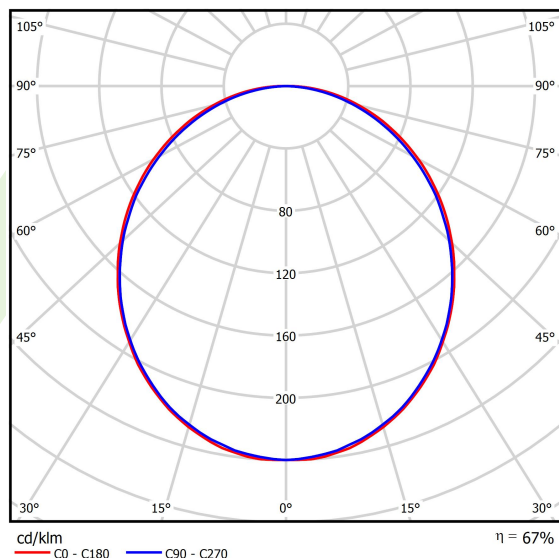

Dane mechaniczne

Montaż	nastropowy lub na zwieszakach po zastosowaniu akcesoriów
Materiał	aluminium
Kolor	RAL 9005 (czarny)
Przesłona	PLX (opalizowane PMMA)
Odporność mechaniczna	IK04
Waga [kg]	3,5
Wymiary [mm]	1412 x 63 x 74

Fotometria