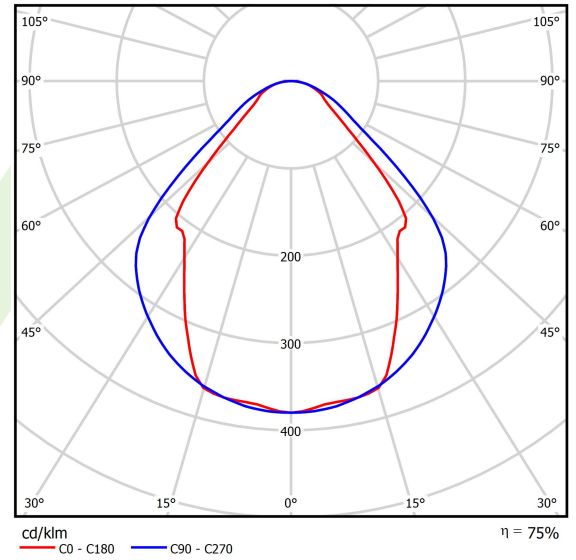

Technische Daten

Montageart	Anbau an der Decke oder an Aufhängebügeln mit Zubehör
Leuchtenkörper	Aluminium
Leuchtenfarbe	RAL 9016 (weiß)
Abdeckung	Micro-PRM (mikroprismatische aus PMMA)
Stoßfestigkeitsgrad	IK04
Gewicht [kg]	3,5
Abmessungen [mm]	1412 x 63 x 74

Lichtverteilung