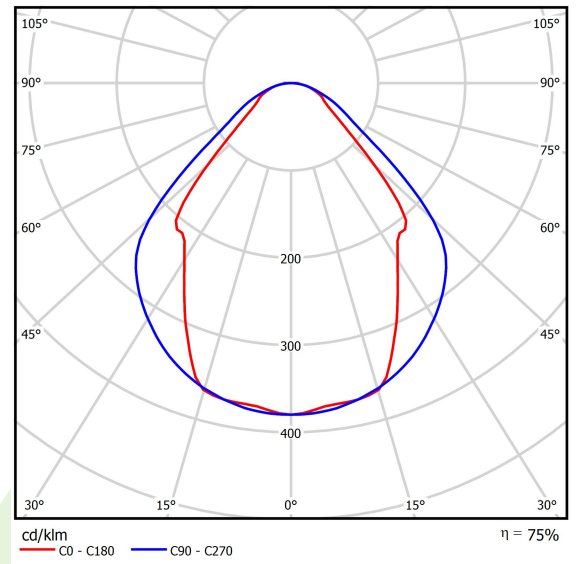

## Beschreibung

Innenbeleuchtung. Montageart: Anbau an der Decke oder an Aufhängebügeln mit Zubehör. Gehäuse aus Aluminium. Farbe - RAL 9016 (weiß). Abmessungen: 1412 x 63 x 74 mm. Gewicht 3,5 kg. Abdeckung: Micro-PRM (mikroprismatische aus PMMA). Der Wirkungsgrad des optischen Systems ist 75,32%. Abstrahlwinkel: (C0-C180) / (C90-C270) - 82,8° / 97,2°. Lichtquelle: LED. Farbtemperatur 4000 K. SDCM=3. CRI>80. Lebensdauer: 60000 h L80/B10. Leuchtenlichtstrom: 4700 lm. Gesamtleistungsaufnahme: 43 W. Leuchten Lichtausbeute: 109,3 lm/W. Vorschaltgerät: Ein/Aus (E). Netzspannung 220..240 V, 50..60 Hz. Leistungsfaktor  $\cos\varphi$ : >0,95. Belastbarkeit der Schaltung: 15 (B10), 25 (B16), 24 (C10), 38 (C16). Umgebungstemperatur: 5 ÷ 30° C. Schutzart: IP44. Stoßfestigkeitsgrad: IK04. Schutzklasse: I.

## Technische Daten

Lichtquelle	<b>LED</b>
LED-Lichtstrom [lm]	<b>6240</b>
LED-Leistung [W]	<b>39</b>
Leuchtenlichtstrom [lm]	<b>4700</b>
Gesamtleistungsaufnahme [W]	<b>43</b>
Leuchten Lichtausbeute [lm/W]	<b>109,3</b>
Farbtemperatur [K]	<b>4000</b>
CRI	<b>&gt;80</b>
SDCM (LED-Quellen)	<b>3</b>
Abstrahlwinkel [°]	<b>(C0-C180) / (C90-C270) - 82,8° / 97,2°</b>
Schutzklasse	<b>I</b>
Schutzart	<b>IP44</b>
Netzspannung	<b>220..240 V, 50..60 Hz</b>
Lebensdauer [h]	<b>60000</b>
Lx/By	<b>L80/B10</b>
Umgebungstemperatur [°C]	<b>5 ÷ 30</b>
Betriebsgerät	<b>Ein/Aus (E)</b>
Leistungsfaktor $\cos\varphi$	<b>&gt;0,95</b>
Belastbarkeit der Schaltung	<b>15 (B10), 25 (B16), 24 (C10), 38 (C16)</b>

## Technische Daten

Montageart	<b>Anbau an der Decke oder an Aufhängebügeln mit Zubehör</b>
Leuchtenkörper	<b>Aluminium</b>
Leuchtenfarbe	<b>RAL 9016 (weiß)</b>
Abdeckung	<b>Micro-PRM (mikroprismatische aus PMMA)</b>
Stoßfestigkeitsgrad	<b>IK04</b>
Gewicht [kg]	<b>3,5</b>
Abmessungen [mm]	<b>1412 x 63 x 74</b>

## Lichtverteilung