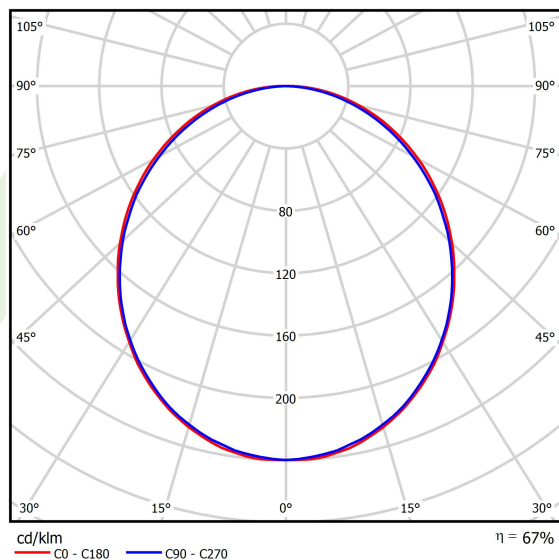

## Dane świetlne i elektryczne

Typ źródła	<b>LED</b>
Strumień LED [lm]	<b>4118</b>
Moc LED [W]	<b>25</b>
Strumień oprawy [lm]	<b>2745</b>
Moc oprawy [W]	<b>27</b>
Skuteczność świetlna oprawy [lm/W]	<b>101,7</b>
Temperatura barwowa [K]	<b>4000</b>
CRI	<b>&gt;80</b>
SDCM (źródła LED)	<b>3</b>
Kąt rozsyłu światła [°]	<b>(C0-C180) / (C90-C270) - 109° / 107,2°</b>
Klasa ochrony	<b>I</b>
Stopień szczelności	<b>IP44</b>
Zasilanie	<b>220..240 V, 50..60 Hz</b>
Żywotność LED [h]	<b>60000</b>
Lx/By	<b>L80/B10</b>
Temperatura otoczenia [°C]	<b>5 ÷ 30</b>
Zasilacz elektroniczny	<b>standard (E)</b>
Współczynnik mocy cos φ	<b>&gt;0,95</b>
Obciążalność obwodów	<b>22 (B10), 34 (B16), 33 (C10), 54 (C16)</b>

## Fotometria