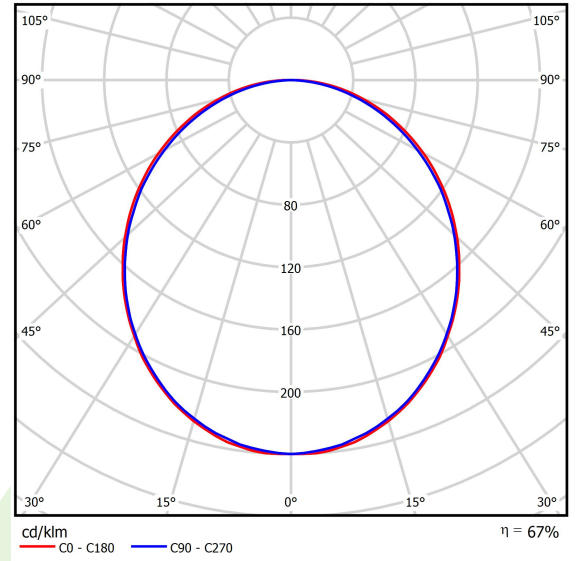

Lichtverteilung