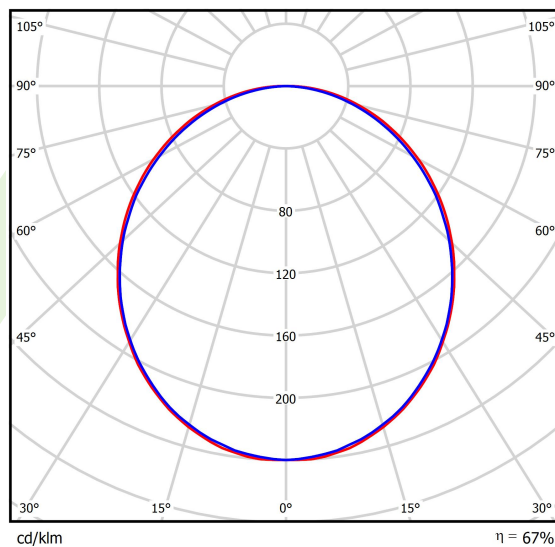

## Dane świetlne i elektryczne

Typ źródła	<b>LED</b>
Strumień LED [lm]	<b>4118</b>
Moc LED [W]	<b>25</b>
Strumień oprawy [lm]	<b>2745</b>
Moc oprawy [W]	<b>27</b>
Skuteczność świetlna oprawy [lm/W]	<b>101,7</b>
Temperatura barwowa [K]	<b>4000</b>
CRI	<b>&gt;80</b>
SDCM (źródła LED)	<b>3</b>
Kąt rozsyłu światła [°]	<b>(C0-C180) / (C90-C270) - 109° / 107,2°</b>
Klasa ochrony	<b>I</b>
Stopień szczelności	<b>IP44</b>
Zasilanie	<b>220..240 V, 50..60 Hz</b>
Żywotność LED [h]	<b>60000</b>
Lx/By	<b>L80/B10</b>
Temperatura otoczenia [°C]	<b>5 ÷ 30</b>
Zasilacz elektroniczny	<b>standard (E)</b>
Współczynnik mocy cos φ	<b>&gt;0,95</b>
Obciążalność obwodów	<b>22 (B10), 34 (B16), 33 (C10), 54 (C16)</b>

**Fotometria**