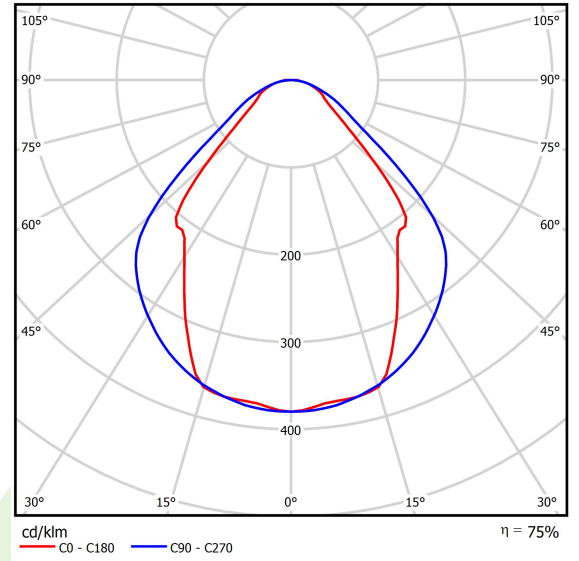

## Beschreibung

Innenbeleuchtung. Montageart: Anbau an der Decke oder an Aufhängebügeln mit Zubehör. Gehäuse aus Aluminium. Farbe - RAL 9005 (schwarz). Abmessungen: 1412 x 63 x 74 mm. Gewicht 3,5 kg. Abdeckung: Micro-PRM (mikroprismatische aus PMMA). Der Wirkungsgrad des optischen Systems ist 75,32%. Abstrahlwinkel: (C0-C180) / (C90-C270) - 82,8° / 97,2°. Lichtquelle: LED. Farbtemperatur 4000 K. SDCM=3. CRI>80. Lebensdauer: 60000 h L80/B10. Leuchtenlichtstrom: 3102 lm. Gesamtleistungsaufnahme: 27 W. Leuchten Lichtausbeute: 114,9 lm/W. Vorschaltgerät: Ein/Aus (E). Netzspannung 220..240 V, 50..60 Hz. Leistungsfaktor  $\cos\phi$ : >0,95. Belastbarkeit der Schaltung: 22 (B10), 34 (B16), 33 (C10), 54 (C16). Umgebungstemperatur: 5 ÷ 30° C. Schutzart: IP44. Stoßfestigkeitsgrad: IK04. Schutzklasse: I.

## Technische Daten

Lichtquelle	<b>LED</b>
LED-Lichtstrom [lm]	<b>4118</b>
LED-Leistung [W]	<b>25</b>
Leuchtenlichtstrom [lm]	<b>3102</b>
Gesamtleistungsaufnahme [W]	<b>27</b>
Leuchten Lichtausbeute [lm/W]	<b>114,9</b>
Farbtemperatur [K]	<b>4000</b>
CRI	<b>&gt;80</b>
SDCM (LED-Quellen)	<b>3</b>
Abstrahlwinkel [°]	<b>(C0-C180) / (C90-C270) - 82,8° / 97,2°</b>
Schutzklasse	<b>I</b>
Schutzart	<b>IP44</b>
Netzspannung	<b>220..240 V, 50..60 Hz</b>
Lebensdauer [h]	<b>60000</b>
Lx/By	<b>L80/B10</b>
Umgebungstemperatur [°C]	<b>5 ÷ 30</b>
Betriebsgerät	<b>Ein/Aus (E)</b>
Leistungsfaktor $\cos\phi$	<b>&gt;0,95</b>
Belastbarkeit der Schaltung	<b>22 (B10), 34 (B16), 33 (C10), 54 (C16)</b>

## Technische Daten

Montageart	<b>Anbau an der Decke oder an Aufhängebügeln mit Zubehör</b>
Leuchtenkörper	<b>Aluminium</b>
Leuchtenfarbe	<b>RAL 9005 (schwarz)</b>
Abdeckung	<b>Micro-PRM (mikroprismatische aus PMMA)</b>
Stoßfestigkeitsgrad	<b>IK04</b>
Gewicht [kg]	<b>3,5</b>
Abmessungen [mm]	<b>1412 x 63 x 74</b>

## Lichtverteilung