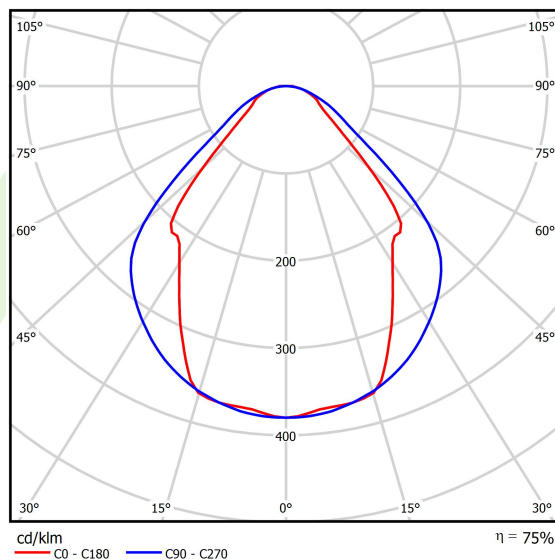

## Dane świetlne i elektryczne

Typ źródła	LED
Strumień LED [lm]	9130
Moc LED [W]	46,8
Strumień oprawy [lm]	6877
Moc oprawy [W]	49,1
Skuteczność świetlna oprawy [lm/W]	140,1
Temperatura barwowa [K]	4000
CRI	>80
SDCM (źródła LED)	3
Kąt rozsyłu światła [°]	(C0-C180) / (C90-C270) - 82,8° / 97,2°
Klasa ochrony	I
Stopień szczelności	IP20
Zasilanie	220..240 V, 50..60 Hz
Żywotność LED [h]	100000 (1) / 147000 (2)
Lx/By	L80/B10 (1) / L70/B50 (2)
Temperatura otoczenia [°C]	5 ÷ 30
Zasilacz elektroniczny	standard (E)
Współczynnik mocy cos φ	>0,95
Obciążalność obwodów	15 (B10), 25 (B16), 24 (C10), 38 (C16)

## Fotometria