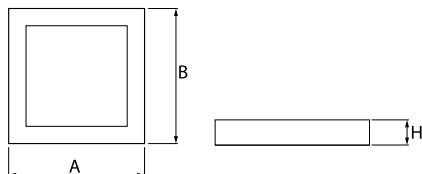

Informacje o produkcie

Kategoria	Oprawy nastropowe
Rodzina	X-LINE SQ SURFACE LED
Nazwa	X-LINE SQ SURFACE LED 8800 MICRO-PRM EDD 24 830
Indeks	19.4187.2113.24

Dane świetlne i elektryczne

Typ źródła	LED
Strumień LED [lm]	8811
Moc LED [W]	46,8
Strumień oprawy [lm]	6636
Moc oprawy [W]	49,1
Skuteczność świetlna oprawy [lm/W]	135,2
Temperatura barwowa [K]	3000
CRI	>80
SDCM (źródła LED)	3
Kąt rozsyłu światła [°]	(C0-C180) / (C90-C270) - 82,8° / 97,2°
Klasa ochrony	I
Stopień szczelności	IP20
Zasilanie	220..240 V, 50..60 Hz
Żywotność LED [h]	100000 (1) / 147000 (2)
Lx/By	L80/B10 (1) / L70/B50 (2)
Temperatura otoczenia [°C]	5 ÷ 30
Zasilacz elektroniczny	DIM DALI (EDD)
Współczynnik mocy cos φ	>0,95
Obciążalność obwodów	14 (B10), 23 (B16), 22 (C10), 35 (C16)

Dane mechaniczne

Montaż	nastropowy lub na zwieszakach po zastosowaniu akcesoriów
Materiał	aluminium
Kolor	anodowane aluminium
Przesłona	Micro-PRM (mikropryzma PMMA)
Odporność mechaniczna	IK04
Waga [kg]	5,27
Wymiary [mm]	630 x 630 x 72