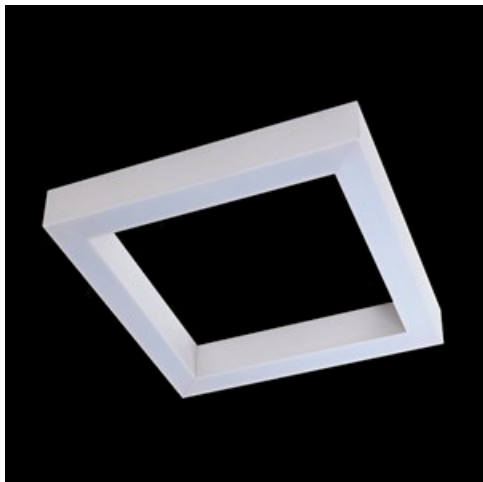

Produkt: X-LINE SQ SURFACE LED 8800 MICRO-PRM EDD 24 830

Indeks: 19.4187.2113.24

Opis

Oprawa wykonana z profilu aluminiowego, przystosowana do montażu na zwieszakach lub bezpośrednio na konstrukcji sufitu stałego. Źródłem światła w oprawie są źródła LED o wysokiej skuteczności świetlnej i temperaturze barwowej 3000 K lub 4000 K. Strumień świetlny diod to 5200 lm lub 8800 lm. Przesłona opalizowana PMMA lub mikropryzmatyczna. Oprawa może być wykorzystana w biurach, salach konferencyjnych, obiektach użyteczności publicznej itp.

Informacje o produkcie

Kategoria	Oprawy nastropowe
Rodzina	X-LINE SQ SURFACE LED
Nazwa	X-LINE SQ SURFACE LED 8800 MICRO-PRM EDD 24 830
Indeks	19.4187.2113.24

Dane świetlne i elektryczne

Typ źródła	LED
Strumień LED [lm]	8811
Moc LED [W]	46,8
Strumień oprawy [lm]	6636
Moc oprawy [W]	49,1
Skuteczność świetlna oprawy [lm/W]	135,2
Temperatura barwowa [K]	3000
CRI	>80
SDCM (źródła LED)	3
Kąt rozsyłu światła [°]	(C0-C180) / (C90-C270) - 82,8° / 97,2°
Klasa ochrony	I
Stopień szczelności	IP20
Zasilanie	220..240 V, 50..60 Hz
Żywotność LED [h]	100000 (1) / 147000 (2)
Lx/By	L80/B10 (1) / L70/B50 (2)
Temperatura otoczenia [°C]	5 ÷ 30
Zasilacz elektroniczny	DIM DALI (EDD)
Współczynnik mocy cos φ	>0,95
Obciążalność obwodów	14 (B10), 23 (B16), 22 (C10), 35 (C16)

Dane mechaniczne

Montaż	nastropowy lub na zwieszakach po zastosowaniu akcesoriów
Materiał	aluminium
Kolor	anodowane aluminium
Przesłona	Micro-PRM (mikropryzma PMMA)
Odporność mechaniczna	IK04
Waga [kg]	5,27
Wymiary [mm]	630 x 630 x 72