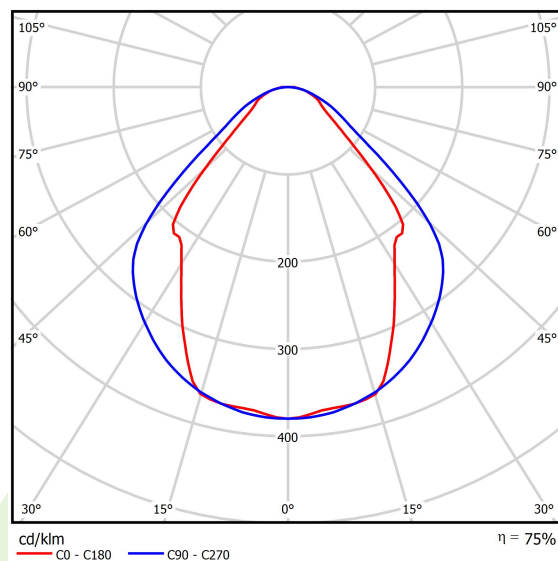

Fotometria