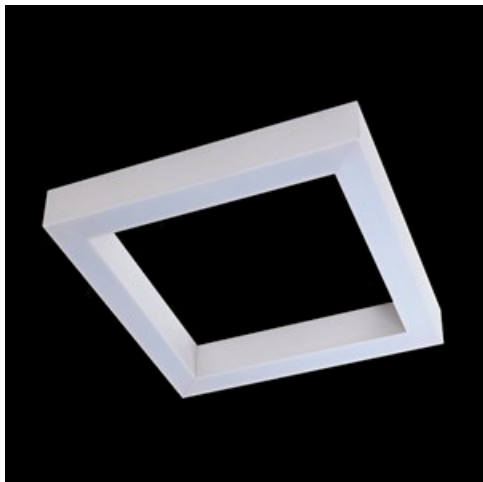

Produkt: X-LINE SQ SURFACE LED 8800 MICRO-PRM E 24 830**Indeks:** 19.4187.2111.24

Opis

Oprawa wykonana z profilu aluminiowego, przystosowana do montażu na zwieszakach lub bezpośrednio na konstrukcji sufitu stałego. Źródłem światła w oprawie są źródła LED o wysokiej skuteczności świetlnej i temperaturze barwowej 3000 K lub 4000 K. Strumień świetlny diod to 5200 lm lub 8800 lm. Przesłona opalizowana PMMA lub mikropryzmatyczna. Oprawa może być wykorzystana w biurach, salach konferencyjnych, obiektach użyteczności publicznej itp.

Informacje o produkcie

Kategoria	Oprawy nastropowe
Rodzina	X-LINE SQ SURFACE LED
Nazwa	X-LINE SQ SURFACE LED 8800 MICRO-PRM E 24 830
Indeks	19.4187.2111.24

Dane świetlne i elektryczne

Typ źródła	LED
Strumień LED [lm]	8811
Moc LED [W]	46,8
Strumień oprawy [lm]	6636
Moc oprawy [W]	49,1
Skuteczność świetlna oprawy [lm/W]	135,2
Temperatura barwowa [K]	3000
CRI	>80
SDCM (źródła LED)	3
Kąt rozsyłu światła [°]	(C0-C180) / (C90-C270) - 82,8° / 97,2°
Klasa ochrony	I
Stopień szczelności	IP20
Zasilanie	220..240 V, 50..60 Hz
Żywotność LED [h]	100000 (1) / 147000 (2)
Lx/By	L80/B10 (1) / L70/B50 (2)
Temperatura otoczenia [°C]	5 ÷ 30
Zasilacz elektroniczny	standard (E)
Współczynnik mocy cos φ	>0,95
Obciążalność obwodów	15 (B10), 25 (B16), 24 (C10), 38 (C16)

Dane mechaniczne

Montaż	nastropowy lub na zwieszakach po zastosowaniu akcesoriów
Materiał	aluminium
Kolor	anodowane aluminium
Przesłona	Micro-PRM (mikropryzma PMMA)
Odporność mechaniczna	IK04
Waga [kg]	5,7
Wymiary [mm]	630 x 630 x 72