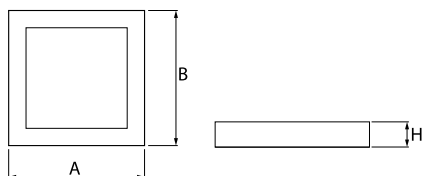

Informacje o produkcie

Kategoria	Oprawy nastropowe
Rodzina	X-LINE SQ SURFACE LED
Nazwa	X-LINE SQ SURFACE LED 8800 MICRO-PRM E 24 830
Indeks	19.4187.2111.24

Dane świetlne i elektryczne

Typ źródła	LED
Strumień LED [lm]	8811
Moc LED [W]	46,8
Strumień oprawy [lm]	6636
Moc oprawy [W]	49,1
Skuteczność świetlna oprawy [lm/W]	135,2
Temperatura barwowa [K]	3000
CRI	>80
SDCM (źródła LED)	3
Kąt rozsyłu światła [°]	(C0-C180) / (C90-C270) - 82,8° / 97,2°
Klasa ochrony	I
Stopień szczelności	IP20
Zasilanie	220..240 V, 50..60 Hz
Żywotność LED [h]	100000 (1) / 147000 (2)
Lx/By	L80/B10 (1) / L70/B50 (2)
Temperatura otoczenia [°C]	5 ÷ 30
Zasilacz elektroniczny	standard (E)
Współczynnik mocy cos φ	>0,95
Obciążalność obwodów	15 (B10), 25 (B16), 24 (C10), 38 (C16)

Dane mechaniczne

Montaż	nastropowy lub na zwieszakach po zastosowaniu akcesoriów
Materiał	aluminium
Kolor	anodowane aluminium
Przesłona	Micro-PRM (mikropryzma PMMA)
Odporność mechaniczna	IK04
Waga [kg]	5,7
Wymiary [mm]	630 x 630 x 72