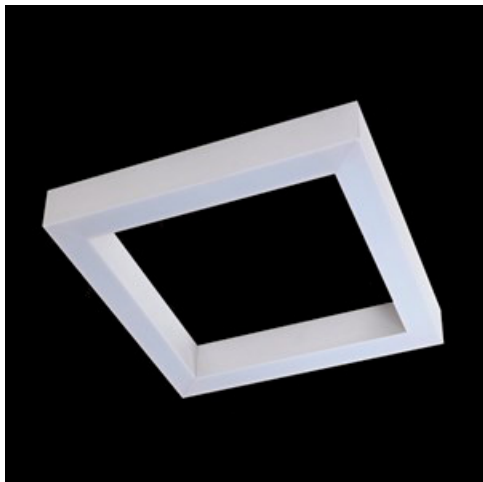

Produkt: X-LINE SQ SURFACE LED 5200 PLX E 24 840**Indeks:** 19.4187.1221.24

Opis

Oprawa wykonana z profilu aluminiowego, przystosowana do montażu na zwieszakach lub bezpośrednio na konstrukcji sufitu stałego. Źródłem światła w oprawie są źródła LED o wysokiej skuteczności świetlnej i temperaturze barwowej 3000 K lub 4000 K. Strumień świetlny diod to 5200 lm lub 8800 lm. Przesłona opalizowana PMMA lub mikropryzmatyczna. Oprawa może być wykorzystana w biurach, salach konferencyjnych, obiektach użyteczności publicznej itp.

Informacje o produkcie

| | |
|-----------|---|
| Kategoria | Oprawy nastropowe |
| Rodzina | X-LINE SQ SURFACE LED |
| Nazwa | X-LINE SQ SURFACE LED 5200 PLX E 24 840 |
| Indeks | 19.4187.1221.24 |

Dane świetlne i elektryczne

Dane mechaniczne

| | |
|-----------------------|--|
| Montaż | nastropowy lub na zwieszakach po zastosowaniu akcesoriów |
| Materiał | aluminium |
| Kolor | anodowane aluminium |
| Przesłona | PLX (opalizowane PMMA) |
| Odporność mechaniczna | IK04 |
| Waga [kg] | 5,07 |
| Wymiary [mm] | 630 x 630 x 72 |