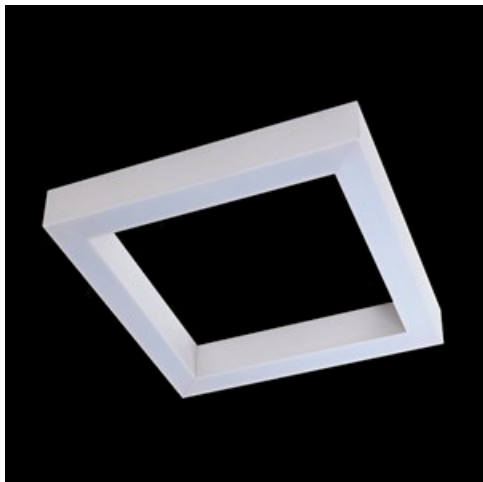

Produkt: X-LINE SQ SURFACE LED 5200 PLX EDD 24 830**Indeks:** 19.4187.1213.24

Opis

Oprawa wykonana z profilu aluminiowego, przystosowana do montażu na zwieszakach lub bezpośrednio na konstrukcji sufitu stałego. Źródłem światła w oprawie są źródła LED o wysokiej skuteczności świetlnej i temperaturze barwowej 3000 K lub 4000 K. Strumień świetlny diod to 5200 lm lub 8800 lm. Przesłona opalizowana PMMA lub mikropryzmatyczna. Oprawa może być wykorzystana w biurach, salach konferencyjnych, obiektach użyteczności publicznej itp.

Informacje o produkcie

| | |
|-----------|---|
| Kategoria | Oprawy nastropowe |
| Rodzina | X-LINE SQ SURFACE LED |
| Nazwa | X-LINE SQ SURFACE LED 5200 PLX EDD 24 830 |
| Indeks | 19.4187.1213.24 |

Dane świetlne i elektryczne

Dane mechaniczne

| | |
|-----------------------|--|
| Montaż | nastropowy lub na zwieszakach po zastosowaniu akcesoriów |
| Materiał | aluminium |
| Kolor | anodowane aluminium |
| Przesłona | PLX (opalizowane PMMA) |
| Odporność mechaniczna | IK04 |
| Waga [kg] | 5,2 |
| Wymiary [mm] | 630 x 630 x 72 |