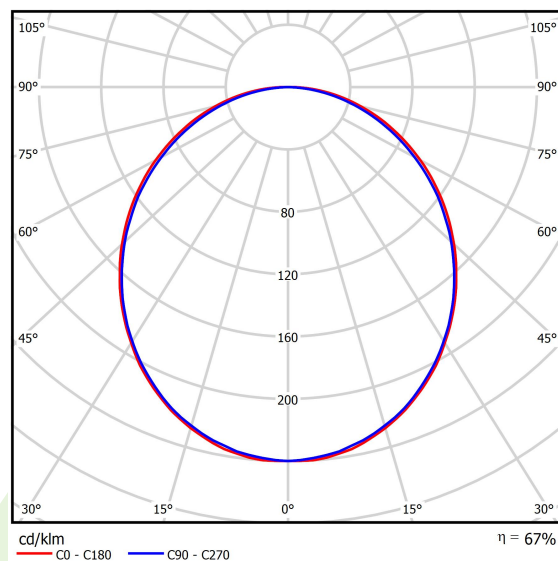

Fotometria