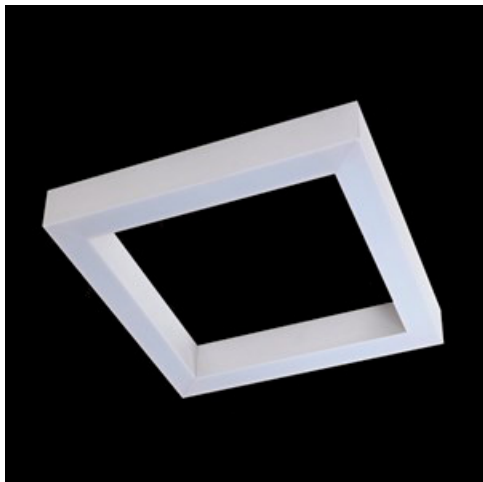

Produkt: X-LINE SQ SURFACE LED 5200 MICRO-PRM EDD 24 830

Indeks: 19.4187.1113.24

## Opis

Oprawa wykonana z profilu aluminiowego, przystosowana do montażu na zwieszakach lub bezpośrednio na konstrukcji sufitu stałego. Źródłem światła w oprawie są źródła LED o wysokiej skuteczności świetlnej i temperaturze barwowej 3000 K lub 4000 K. Strumień świetlny diod to 5200 lm lub 8800 lm. Przesłona opalizowana PMMA lub mikropryzmatyczna. Oprawa może być wykorzystana w biurach, salach konferencyjnych, obiektach użyteczności publicznej itp.

## Informacje o produkcie

Kategoria	Oprawy nastropowe
Rodzina	X-LINE SQ SURFACE LED
Nazwa	X-LINE SQ SURFACE LED 5200 MICRO-PRM EDD 24 830
Indeks	19.4187.1113.24

## Dane mechaniczne

Montaż	nastropowy lub na zwieszakach po zastosowaniu akcesoriów
Materiał	aluminium
Kolor	anodyzowane aluminium
Przesłona	Micro-PRM (mikropryzma PMMA)
Odporność mechaniczna	IK04
Waga [kg]	5,8
Wymiary [mm]	630 x 630 x 72